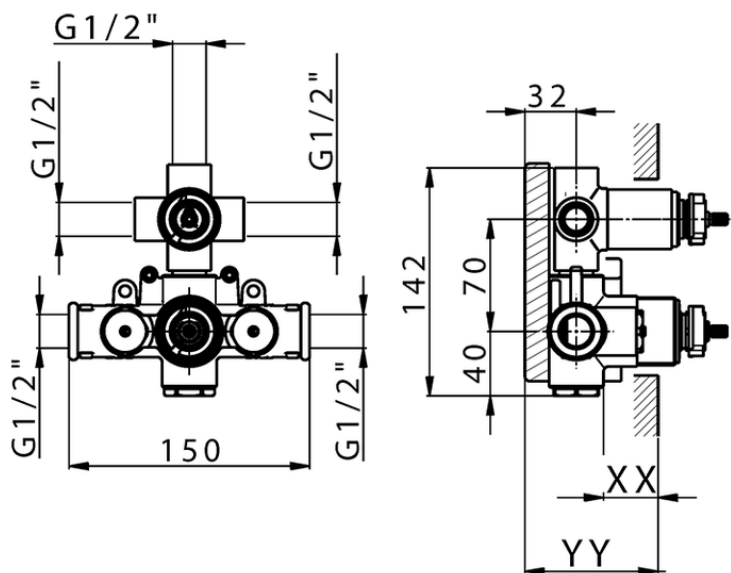

**Parte empotrada termostático ducha 3 salidas EMPOTRADO\_ZB018200**

Piastra/Plate/Plaque/Platte/Placa

2-3mm: XX 25-40 YY 76-91

10 mm: XX 16-31 YY 65-80

ZB018200

<https://es.huberitalia.com/parte-empotrada-termostatico-ducha-3-salidas-empotrado-zb018200>