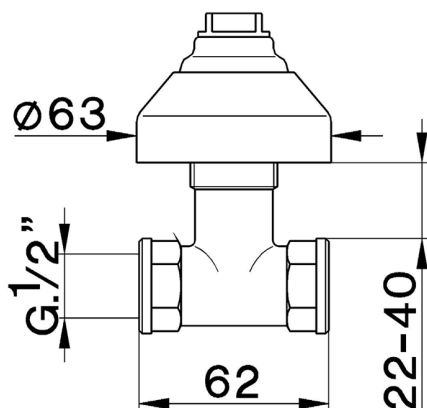

Llave de paso empotrada COMPLEMENTOS_ZB000310

MODELO **ZB000310**

Llave de paso empotrada, salida 1/2" F

ACABADOS DISPONIBLES

CARACTERÍSTICAS

Instalación **Empotrado**

2024-12-22