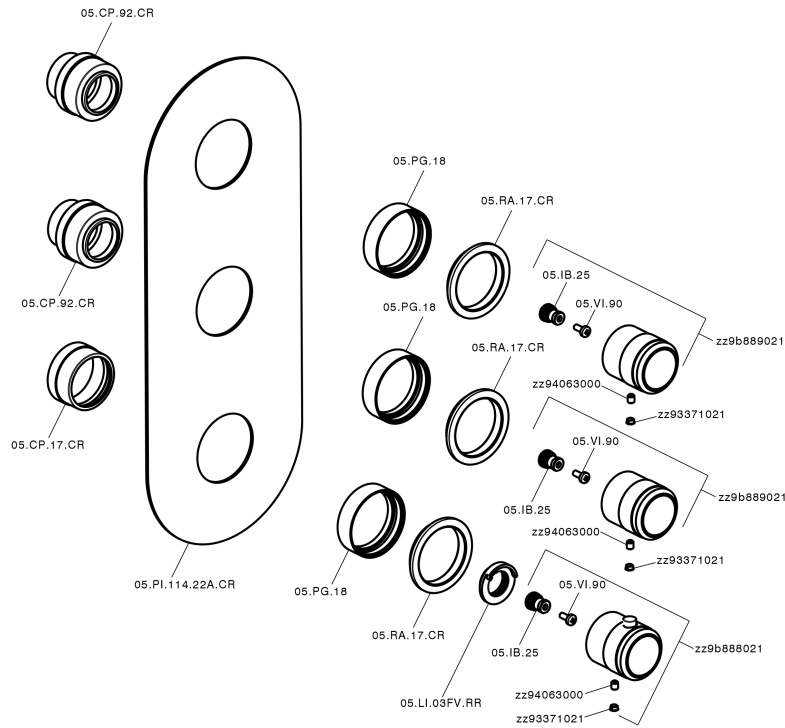

Parte externa termostático ducha 2 funciones CHRONOS_CR01V200

MODELO **CR01V200**

Parte externa termostático ducha 2 funciones, para art.ZB01V200

ACABADOS DISPONIBLES

-  **21** 21 Cromo
-  **2F** 2F Níquel Cepillado
-  **2Q** 2Q Black Titanium

CARACTERÍSTICAS

Instalación **Empotrado**
 Empotrado 1 **ZB01V200**

Termostático

El Termostático Huber es tu gestor personal del agua, ayudándote a manejar, controlar y ahorrar agua y energía.

Parte externa termostático ducha 2 funciones CHRONOS_CR01V200

CR01V200

<https://es.huberitalia.com/parte-externa-termostatico-ducha-2-funciones-chronos-cr01v200>

Parte empotrada termostático ducha 2 funciones EMPOTRADO_ZB01V200

MODELO **ZB01V200**

Parte empotrada termostático ducha 2 funciones

ACABADOS DISPONIBLES

CARACTERÍSTICAS

Instalación **Empotrado**

Recambio Cartucho **23.51A.HF**

Cartucho Termostático HF

Empotrado **1**

Termostático

El Termostático Huber es tu gestor personal del agua, ayudándote a manejar, controlar y ahorrar agua y energía.