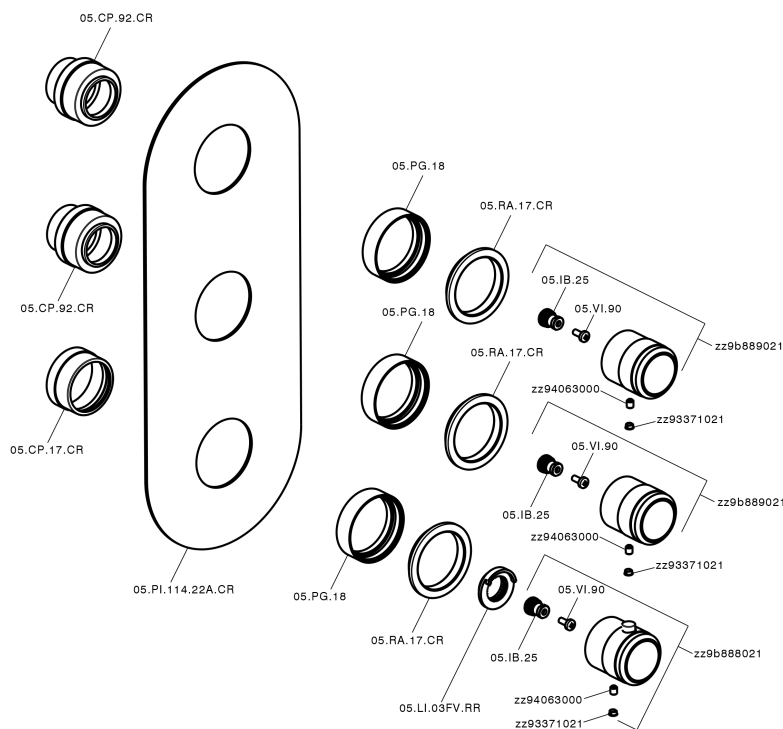

Parte externa termostático ducha 2 funciones CHRONOS_CR01V200

CR01V200

<https://es.huberitalia.com/parte-externa-termostatico-ducha-2-funciones-chronos-cr01v200>