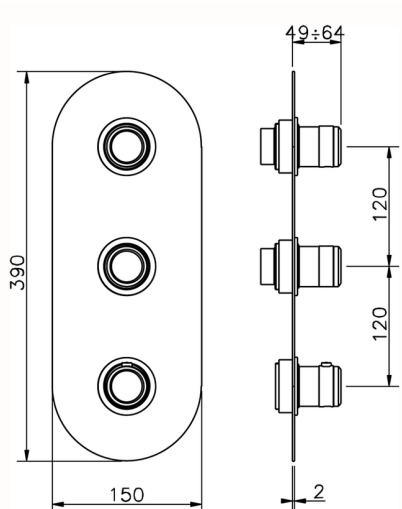

## Parte externa termostático ducha 2 funciones CHRONOS\_CR01V200

MODELO **CR01V200**

Parte externa termostático ducha 2 funciones, para art.ZB01V200

### CARACTERÍSTICAS

Instalación **Empotrado**  
Empotrado 1 **ZB01V200**

## Parte empotrada termostático ducha 2 funciones EMPOTRADO\_ZB01V200

MODELO **ZB01V200**

Parte empotrada termostático ducha 2 funciones

ACABADOS DISPONIBLES

CARACTERÍSTICAS

Instalación **Empotrado**

Recambio Cartucho **23.51A.HF**