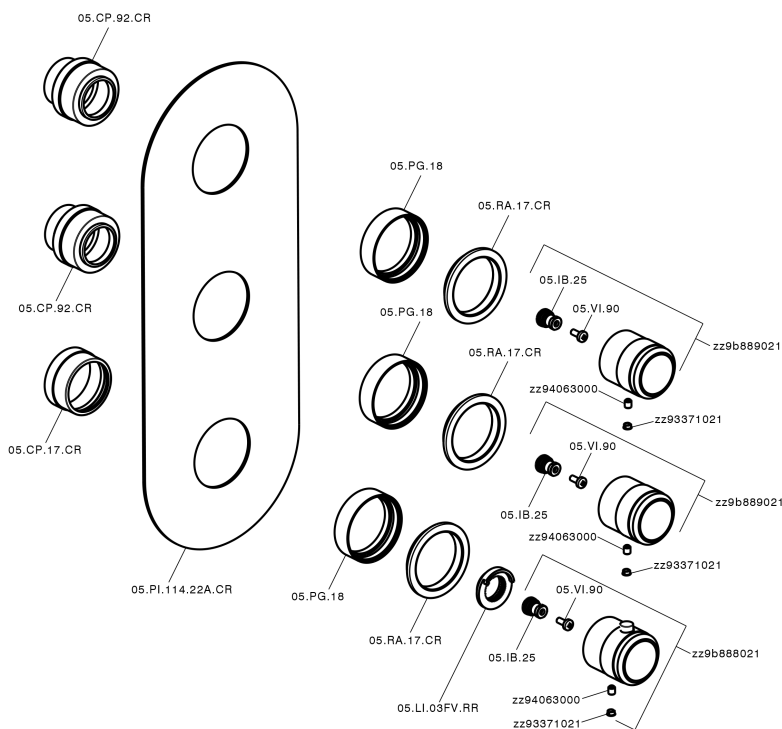

Parte externa termostático ducha 2 funciones CHRONOS_CR01V200

CR01V200

<https://es.huberitalia.com/parte-externa-termostatico-ducha-2-funciones-chronos-cr01v200>

Parte empotrada termostático ducha 2 funciones EMPOTRADO_ZB01V200

ZB01V200

<https://es.huberitalia.com/parte-empotrada-termostatico-ducha-2-funciones-empotrado-zb01v200>

2026-04-16