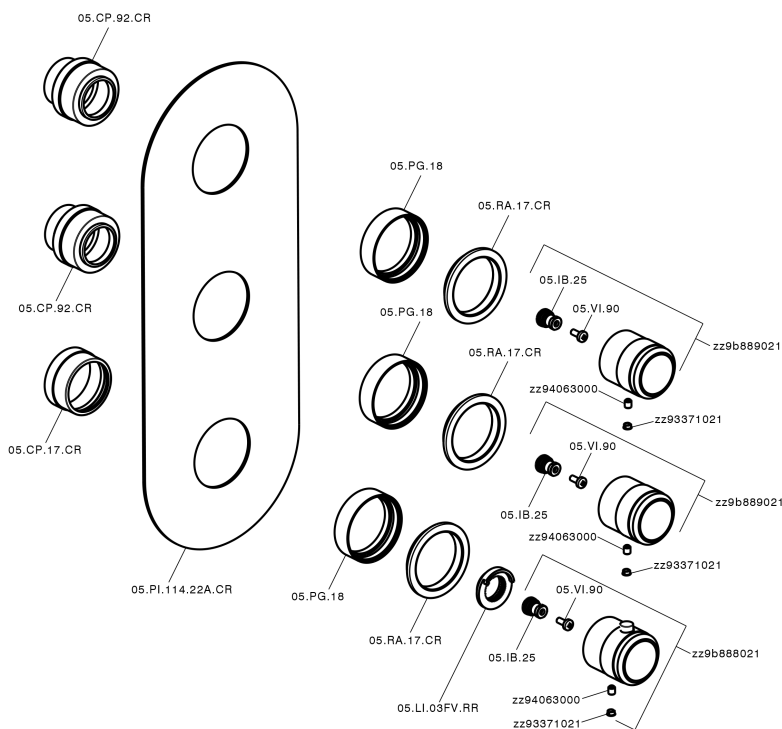

Parte externa termostático ducha 2 funciones CHRONOS_CR01V200

CR01V200

<https://es.huberitalia.com/parte-externa-termostatico-ducha-2-funciones-chronos-cr01v200>

Parte empotrada termostático ducha 2 funciones EMPOTRADO_ZB01V200

ZB01V200

<https://es.huberitalia.com/parte-empotrada-termostatico-ducha-2-funciones-empotrado-zb01v200>

2026-06-13