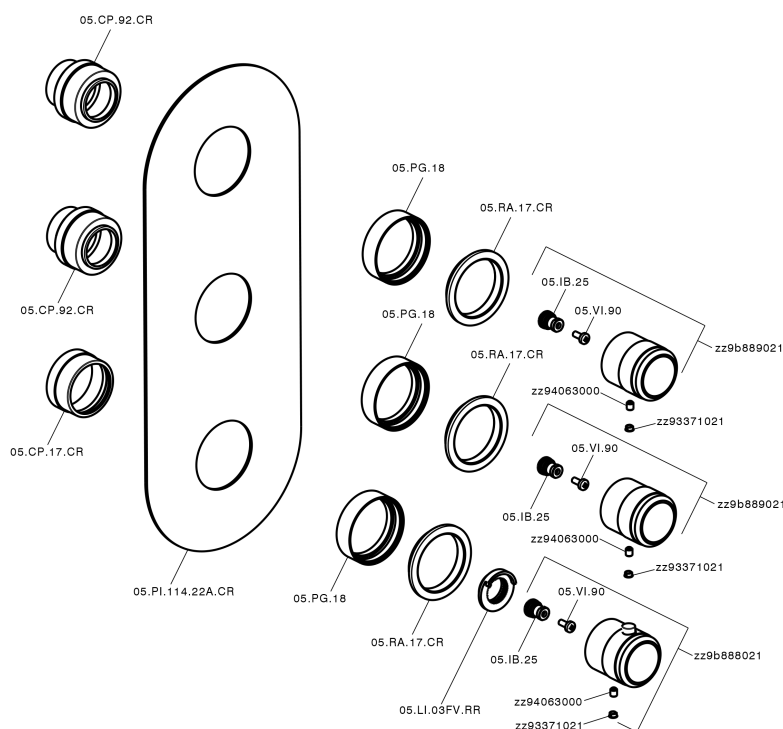

Parte externa termostático ducha 2 funciones CHRONOS_CR01V200

CR01V200

<https://es.huberitalia.com/parte-externa-termostatico-ducha-2-funciones-chronos-cr01v200>

Parte empotrada termostático ducha 2 funciones EMPOTRADO_ZB01V200

ZB01V200

<https://es.huberitalia.com/parte-empotrada-termostatico-ducha-2-funciones-empotrado-zb01v200>

2026-05-20