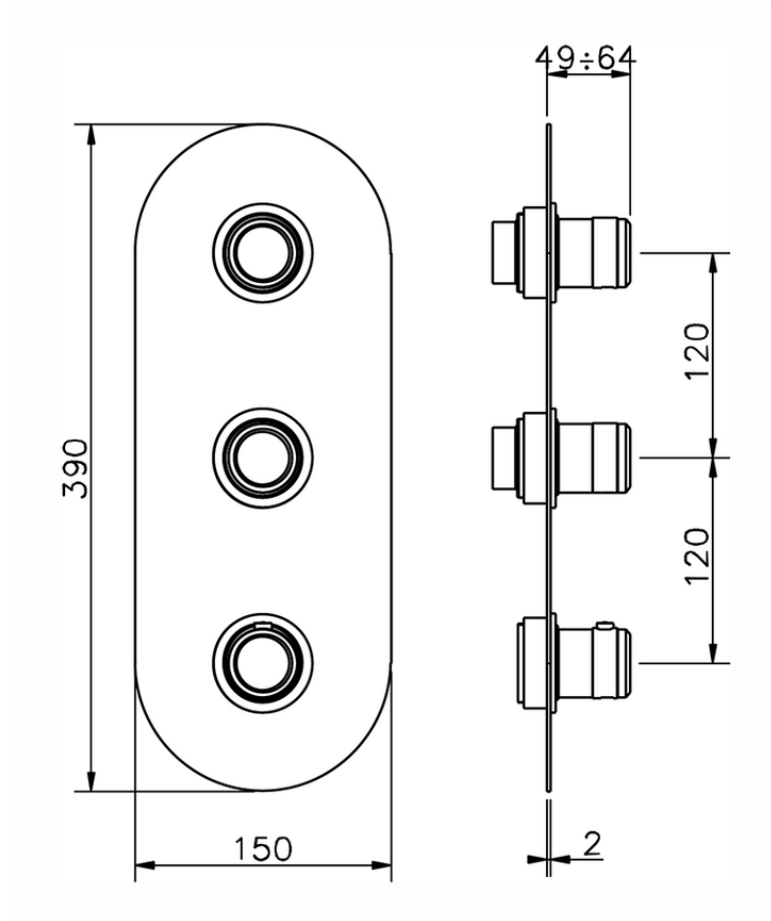

Parte externa termostático ducha 2 funciones CHRONOS_CR01V200

CR01V200

<https://es.huberitalia.com/parte-externa-termostatico-ducha-2-funciones-chronos-cr01v200>

ZB01V200

<https://es.huberitalia.com/parte-empotrada-termostatico-ducha-2-funciones-empotrado-zb01v200>