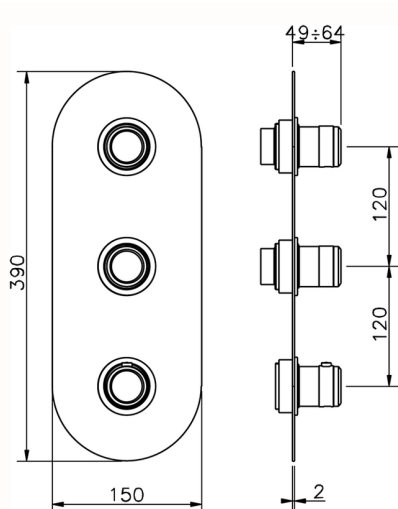

Parte externa termostático ducha 2 funciones CHRONOS_CR01V200

MODELO **CR01V200**

Parte externa termostático ducha 2 funciones, para art.ZB01V200

ACABADOS DISPONIBLES

-  **21** 21 Cromo
-  **2F** 2F Níquel Cepillado
-  **2Q** 2Q Black Titanium

CARACTERÍSTICAS

Instalación **Empotrado**
Empotrado 1 **ZB01V200**

Termostático

El Termostático Huber es tu gestor personal del agua, ayudándote a manejar, controlar y ahorrar agua y energía.

Parte externa termostático ducha 2 funciones CHRONOS_CR01V200

CR01V200

<https://es.huberitalia.com/parte-externa-termostatico-ducha-2-funciones-chronos-cr01v200>

Parte empotrada termostático ducha 2 funciones EMPOTRADO_ZB01V200

MODELO **ZB01V200**

Parte empotrada termostático ducha 2 funciones