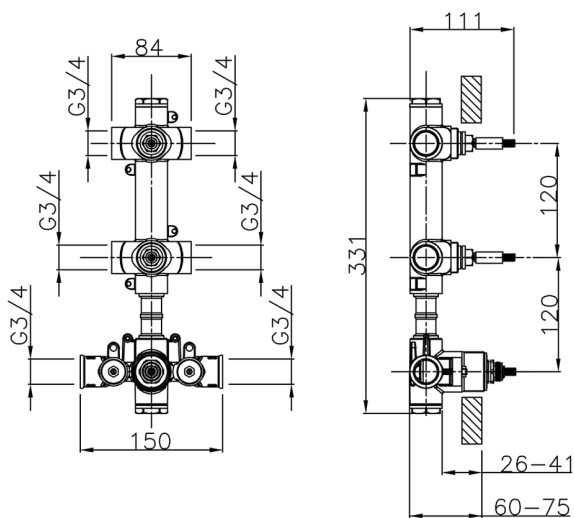

Parte externa termostático ducha 2 funciones CHRONOS_CR01V200

MODELO **CR01V200**

Parte externa termostático ducha 2 funciones, para art.ZB01V200

ACABADOS DISPONIBLES

-  **21** 21 Cromo
-  **2F** 2F Níquel Cepillado
-  **2Q** 2Q Black Titanium

CR01V200

<https://es.huberitalia.com/parte-externa-termostatico-ducha-2-funciones-chronos-cr01v200>

Parte empotrada termostático ducha 2 funciones EMPOTRADO_ZB01V200

MODELO **ZB01V200**

Parte empotrada termostático ducha 2 funciones

ACABADOS DISPONIBLES

CARACTERÍSTICAS

Instalación **Empotrado**

Recambio Cartucho **23.51A.HF**

Cartucho Termostático HF

Empotrado **1**

Termostático

El Termostático Huber es tu gestor personal del agua, ayudándote a manejar, controlar y ahorrar agua y energía.