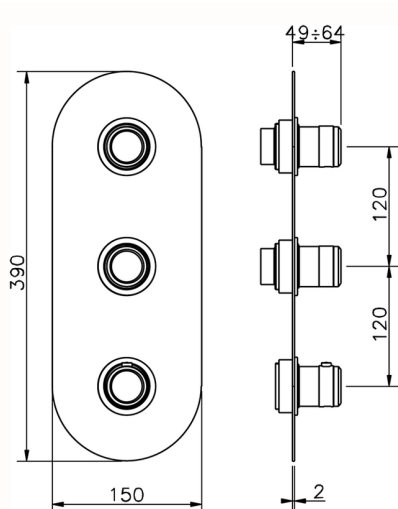

## Parte externa termostático ducha 2 funciones CHRONOS\_CR01V200

MODELO **CR01V200**

Parte externa termostático ducha 2 funciones, para art.ZB01V200

### CARACTERÍSTICAS

Instalación **Empotrado**  
Empotrado 1 **ZB01V200**