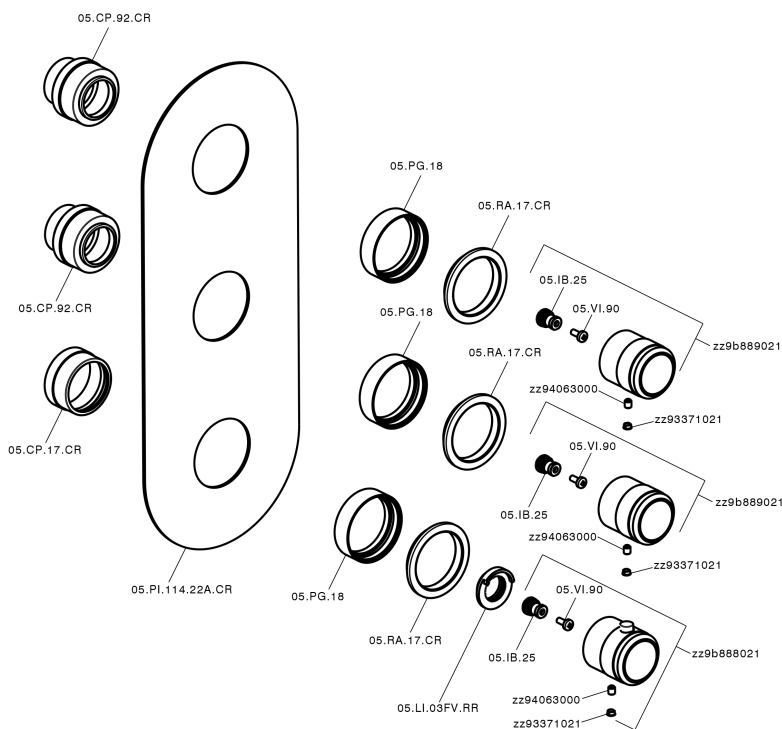

Parte externa termostático ducha 2 funciones CHRONOS_CR01V200

MODELO **CR01V200**

Parte externa termostático ducha 2 funciones, para art.ZB01V200

ACABADOS DISPONIBLES

-  **21** 21 Cromo
-  **2F** 2F Níquel Cepillado
-  **2Q** 2Q Black Titanium

CARACTERÍSTICAS

Instalación **Empotrado**
Empotrado 1 **ZB01V200**

Termostático

El Termostático Huber es tu gestor personal del agua, ayudándote a manejar, controlar y ahorrar agua y energía.

Parte externa termostático ducha 2 funciones CHRONOS_CR01V200

CR01V200

<https://es.huberitalia.com/parte-externa-termostatico-ducha-2-funciones-chronos-cr01v200>

Parte empotrada termostático ducha 2 funciones EMPOTRADO_ZB01V200

MODELO **ZB01V200**

Parte empotrada termostático ducha 2 funciones

ACABADOS DISPONIBLES

CARACTERÍSTICAS

Instalación **Empotrado**

Recambio Cartucho **23.51A.HF**

Cartucho Termostático HF

Empotrado **1**

Termostático

El Termostático Huber es tu gestor personal del agua, ayudándote a manejar, controlar y ahorrar agua y energía.