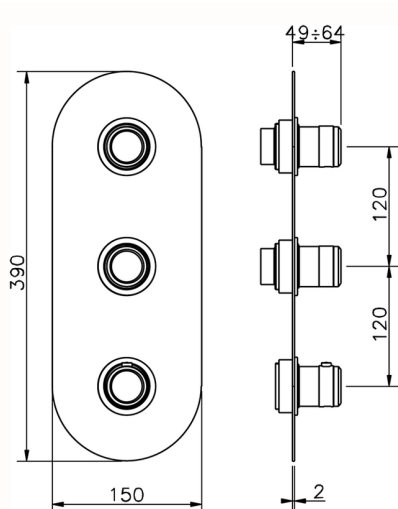

Parte externa termostático ducha 2 funciones CHRONOS_CR01V200

MODELO **CR01V200**

Parte externa termostático ducha 2 funciones, para art.ZB01V200

ACABADOS DISPONIBLES

-  **21** 21 Cromo
-  **2F** 2F Níquel Cepillado
-  **2Q** 2Q Black Titanium

CARACTERÍSTICAS

Instalación **Empotrado**
 Empotrado 1 **ZB01V200**

Termostático

El Termostático Huber es tu gestor personal del agua, ayudándote a manejar, controlar y ahorrar agua y energía.

Parte empotrada termostático ducha 2 funciones EMPOTRADO_ZB01V200

MODELO **ZB01V200**

Parte empotrada termostático ducha 2 funciones

ACABADOS DISPONIBLES

CARACTERÍSTICAS

Instalación	Empotrado
Recambio Cartucho	23.51A.HF
Cartucho Termostático HF	
Empotrado	1

Termostático

El Termostático Huber es tu gestor personal del agua, ayudándote a manejar, controlar y ahorrar agua y energía.