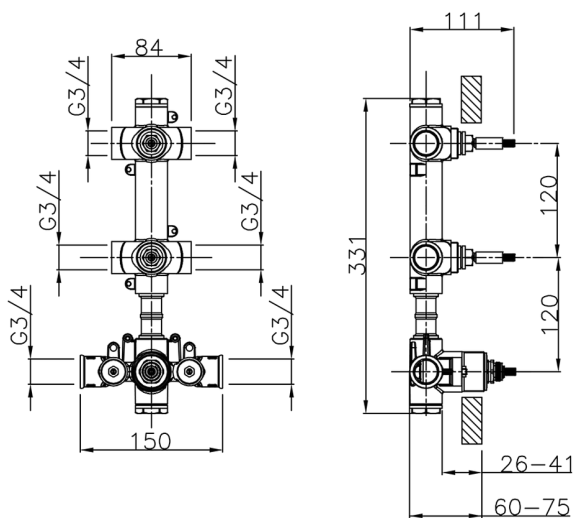

Parte externa termostático ducha 2 funciones CHRONOS_CR01V200

MODELO **CR01V200**

Parte externa termostático ducha 2 funciones, para art.ZB01V200

ACABADOS DISPONIBLES

-  **21** 21 Cromo
-  **2F** 2F Níquel Cepillado
-  **2Q** 2Q Black Titanium

CARACTERÍSTICAS

Instalación **Empotrado**
 Empotrado 1 **ZB01V200**

Termostático

El Termostático Huber es tu gestor personal del agua, ayudándote a manejar, controlar y ahorrar agua y energía.

Parte empotrada termostático ducha 2 funciones EMPOTRADO_ZB01V200

MODELO **ZB01V200**

Parte empotrada termostático ducha 2 funciones

ACABADOS DISPONIBLES

CARACTERÍSTICAS

Instalación	Empotrado
Recambio Cartucho	23.51A.HF
Cartucho Termostático HF	
Empotrado	1

Termostático

El Termostático Huber es tu gestor personal del agua, ayudándote a manejar, controlar y ahorrar agua y energía.