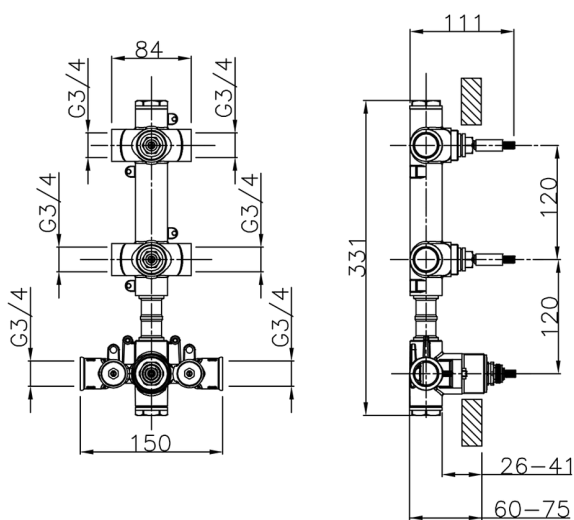

Parte empotrada termostático ducha 2 funciones

ACABADOS DISPONIBLES

CARACTERÍSTICAS

Instalación	<b>Empotrado</b>
Recambio Cartucho	<b>23.51A.HF</b>
<b>Cartucho Termostático HF</b>	
Empotrado	<b>1</b>

**Termostático**