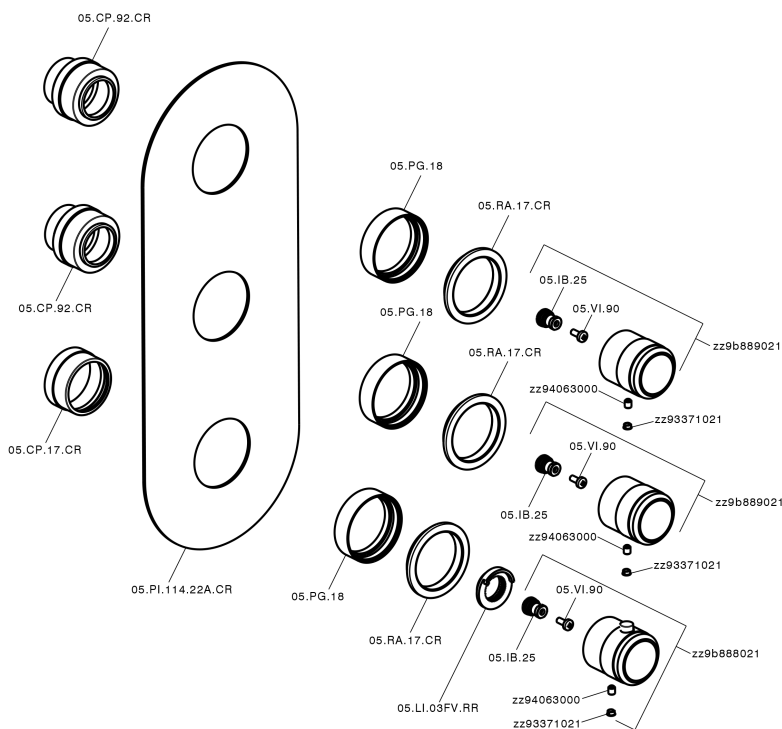

Parte externa termostático ducha 2 funciones CHRONOS_CR01V200

CR01V200

<https://es.huberitalia.com/parte-externa-termostatico-ducha-2-funciones-chronos-cr01v200>

Parte empotrada termostático ducha 2 funciones EMPOTRADO_ZB01V200

ZB01V200

<https://es.huberitalia.com/parte-empotrada-termostatico-ducha-2-funciones-empotrado-zb01v200>

2026-05-20