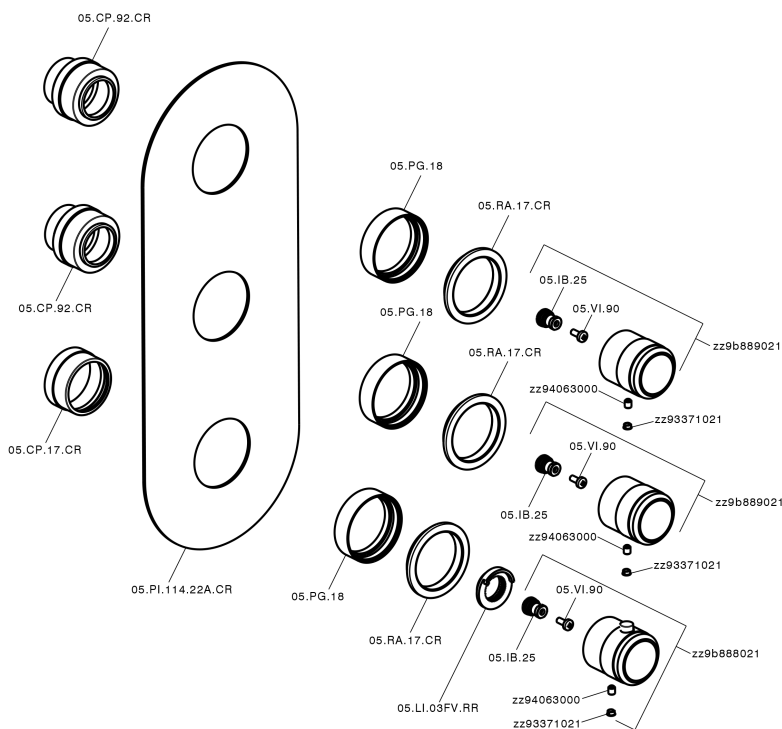

## Parte externa termostático ducha 2 funciones CHRONOS\_CR01V200

CR01V200

<https://es.huberitalia.com/parte-externa-termostatico-ducha-2-funciones-chronos-cr01v200>

## Parte empotrada termostático ducha 2 funciones EMPOTRADO\_ZB01V200

ZB01V200

<https://es.huberitalia.com/parte-empotrada-termostatico-ducha-2-funciones-empotrado-zb01v200>

2026-06-10