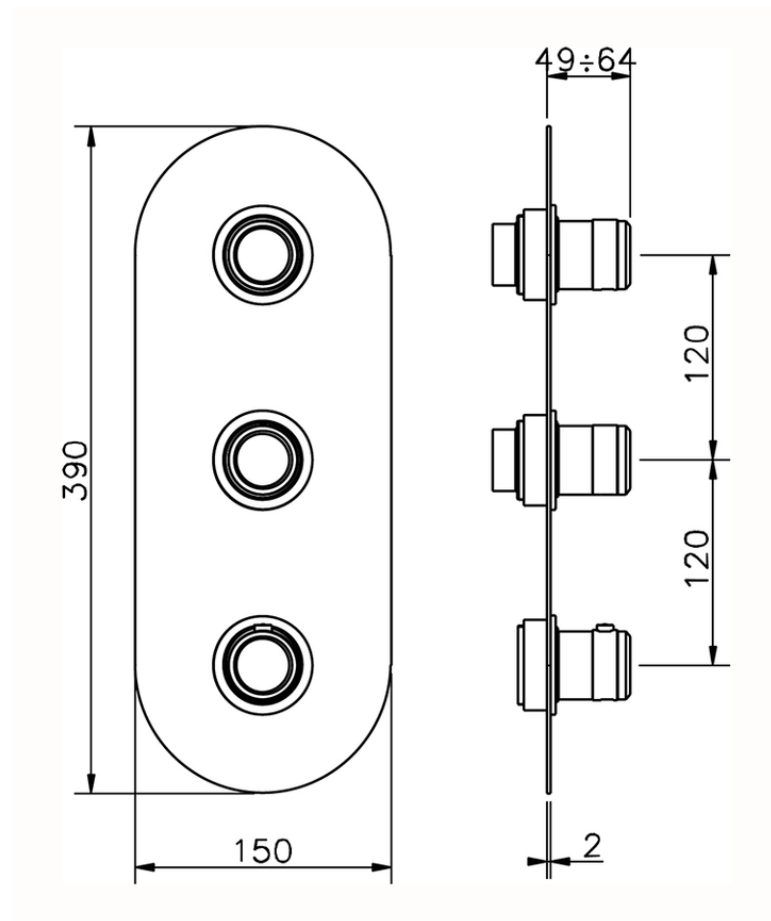

Parte externa termostático ducha 2 funciones CHRONOS_CR01V200

CR01V200

<https://es.huberitalia.com/parte-externa-termostatico-ducha-2-funciones-chronos-cr01v200>

ZB01V200

<https://es.huberitalia.com/parte-empotrada-termostatico-ducha-2-funciones-empotrado-zb01v200>