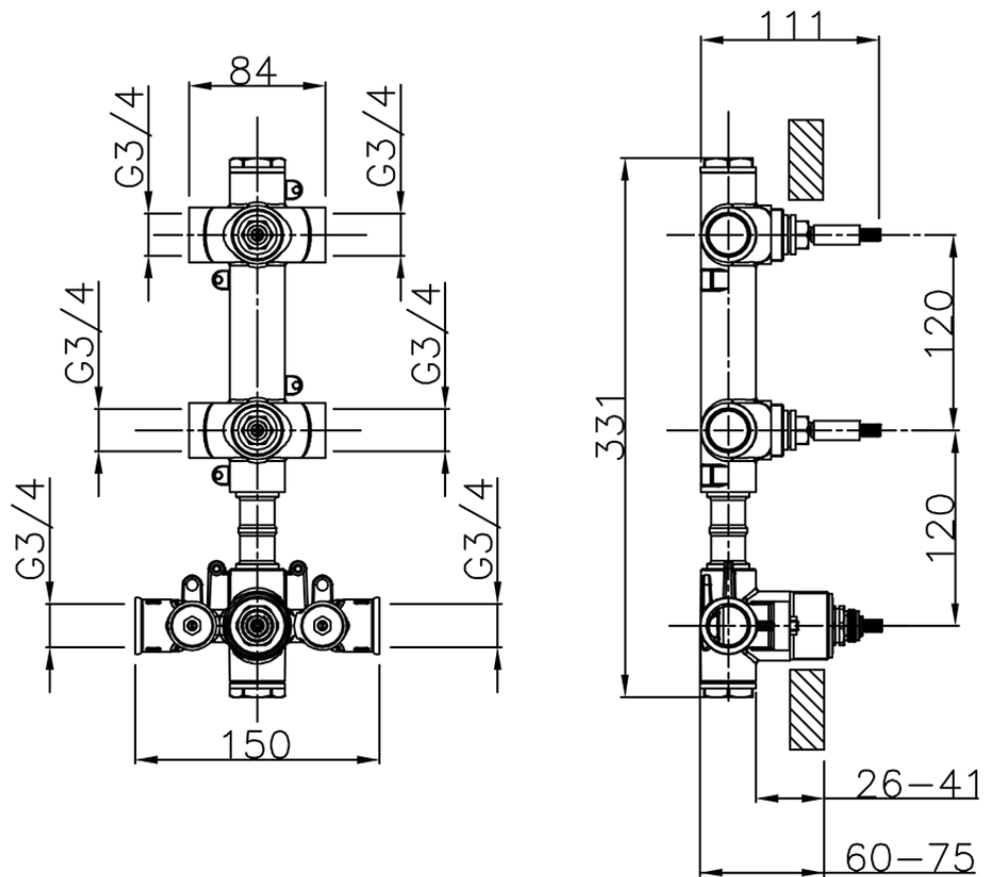

Parte externa termostático ducha 2 funciones CHRONOS_CR01V200

CR01V200

<https://es.huberitalia.com/parte-externa-termostatico-ducha-2-funciones-chronos-cr01v200>

ZB01V200

<https://es.huberitalia.com/parte-empotrada-termostatico-ducha-2-funciones-empotrado-zb01v200>