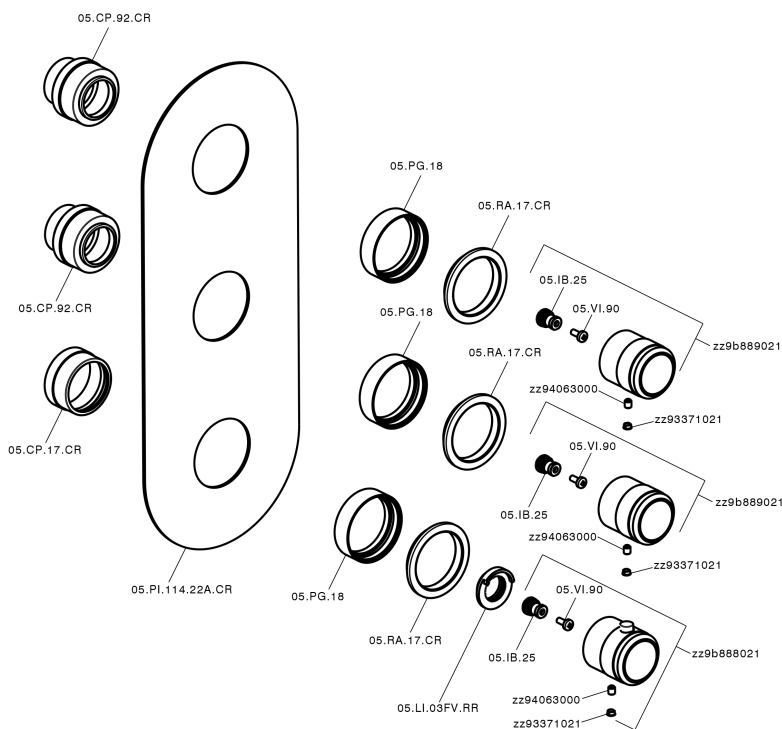

Parte externa termostático ducha 2 funciones CHRONOS_CR01V200

MODELO **CR01V200**

Parte externa termostático ducha 2 funciones, para art.ZB01V200

ACABADOS DISPONIBLES

-  **21** 21 Cromo
-  **2F** 2F Níquel Cepillado
-  **2Q** 2Q Black Titanium

CARACTERÍSTICAS

Instalación **Empotrado**
Empotrado 1 **ZB01V200**

Termostático

El Termostático Huber es tu gestor personal del agua, ayudándote a manejar, controlar y ahorrar agua y energía.

Parte externa termostático ducha 2 funciones CHRONOS_CR01V200

CR01V200

<https://es.huberitalia.com/parte-externa-termostatico-ducha-2-funciones-chronos-cr01v200>

Parte empotrada termostático ducha 2 funciones EMPOTRADO_ZB01V200

MODELO **ZB01V200**

Parte empotrada termostático ducha 2 funciones

ACABADOS DISPONIBLES

CARACTERÍSTICAS

Instalación	Empotrado
Recambio Cartucho	23.51A.HF
Cartucho Termostático HF	
Empotrado	1

Termostático

El Termostático Huber es tu gestor personal del agua, ayudándote a manejar, controlar y ahorrar agua y energía.