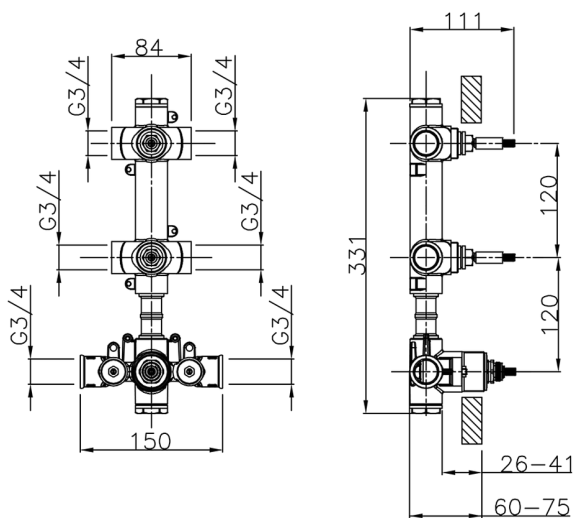

Termostático

El Termostático Huber es tu gestor personal del agua, ayudándote a manejar, controlar y ahorrar agua y energía.

2026-04-16