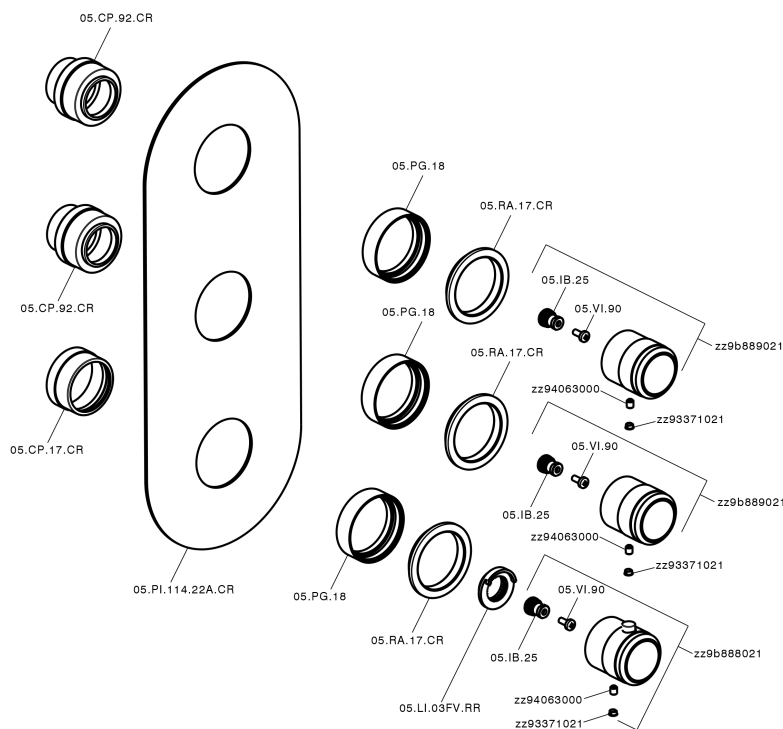

Parte externa termostático ducha 2 funciones CHRONOS_CR01V200

MODELO **CR01V200**

Parte externa termostático ducha 2 funciones, para art.ZB01V200

ACABADOS DISPONIBLES

-  **21** 21 Cromo
-  **2F** 2F Níquel Cepillado
-  **2Q** 2Q Black Titanium

CARACTERÍSTICAS

Instalación **Empotrado**
Empotrado 1 **ZB01V200**

Termostático

El Termostático Huber es tu gestor personal del agua, ayudándote a manejar, controlar y ahorrar agua y energía.

Parte externa termostático ducha 2 funciones CHRONOS_CR01V200

CR01V200

<https://es.huberitalia.com/parte-externa-termostatico-ducha-2-funciones-chronos-cr01v200>

Parte empotrada termostático ducha 2 funciones EMPOTRADO_ZB01V200

MODELO **ZB01V200**

Parte empotrada termostático ducha 2 funciones

ACABADOS DISPONIBLES

CARACTERÍSTICAS

Instalación	Empotrado
Recambio Cartucho	23.51A.HF
Cartucho Termostático HF	
Empotrado	1

Termostático

El Termostático Huber es tu gestor personal del agua, ayudándote a manejar, controlar y ahorrar agua y energía.