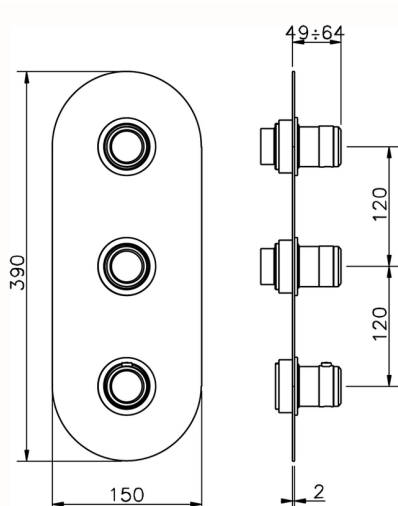

Parte externa termostático ducha 2 funciones CHRONOS_CR01V200

MODELO **CR01V200**

Parte externa termostático ducha 2 funciones, para art.ZB01V200

ACABADOS DISPONIBLES

-  **21** 21 Cromo
-  **2F** 2F Níquel Cepillado
-  **2Q** 2Q Black Titanium

CARACTERÍSTICAS

Instalación **Empotrado**
Empotrado 1 **ZB01V200**

Termostático

El Termostático Huber es tu gestor personal del agua, ayudándote a manejar, controlar y ahorrar agua y energía.

Parte externa termostático ducha 2 funciones CHRONOS_CR01V200

CR01V200

<https://es.huberitalia.com/parte-externa-termostatico-ducha-2-funciones-chronos-cr01v200>

Parte empotrada termostático ducha 2 funciones EMPOTRADO_ZB01V200

MODELO **ZB01V200**

Parte empotrada termostático ducha 2 funciones