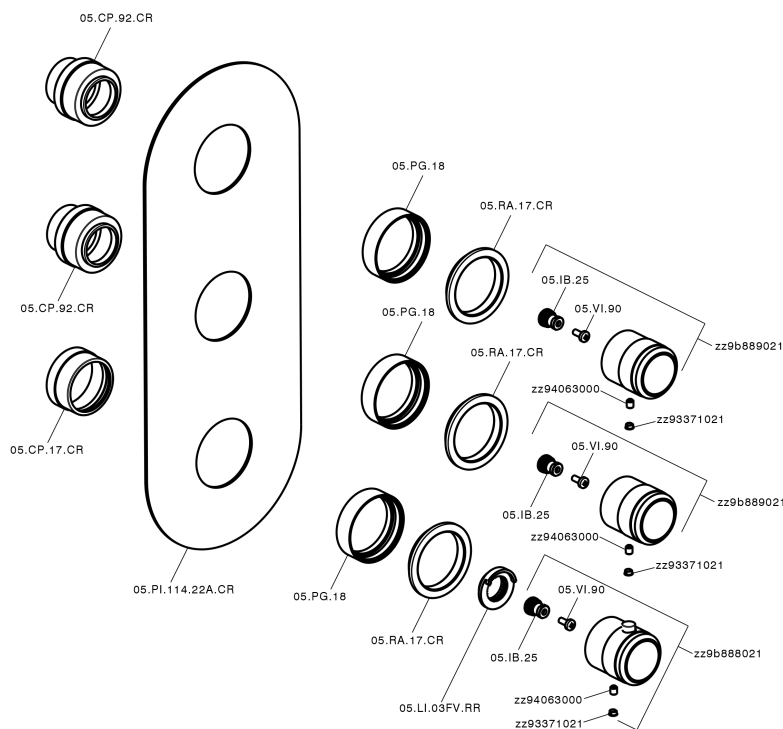

## Parte externa termostático ducha 2 funciones CHRONOS\_CR01V200

MODELO **CR01V200**

Parte externa termostático ducha 2 funciones, para art.ZB01V200

### CARACTERÍSTICAS

Instalación **Empotrado**  
Empotrado 1 **ZB01V200**

## Parte externa termostático ducha 2 funciones CHRONOS\_CR01V200

CR01V200

<https://es.huberitalia.com/parte-externa-termostatico-ducha-2-funciones-chronos-cr01v200>

Parte empotrada termostático ducha 2 funciones EMPOTRADO\_ZB01V200

MODELO **ZB01V200**

Parte empotrada termostático ducha 2 funciones

ACABADOS DISPONIBLES

 **04** 04 Sin Acabado

CARACTERÍSTICAS

Instalación **Empotrado**

Recambio Cartucho **23.51A.HF**

**Cartucho Termostático HF**