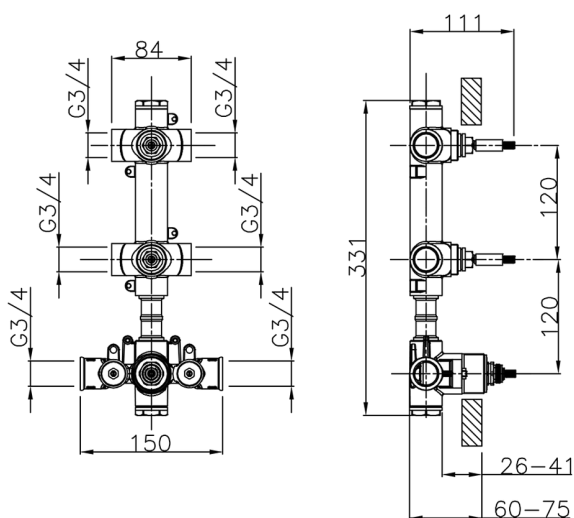

Termostático

El Termostático Huber es tu gestor personal del agua, ayudándote a manejar, controlar y ahorrar agua y energía.

2026-06-10