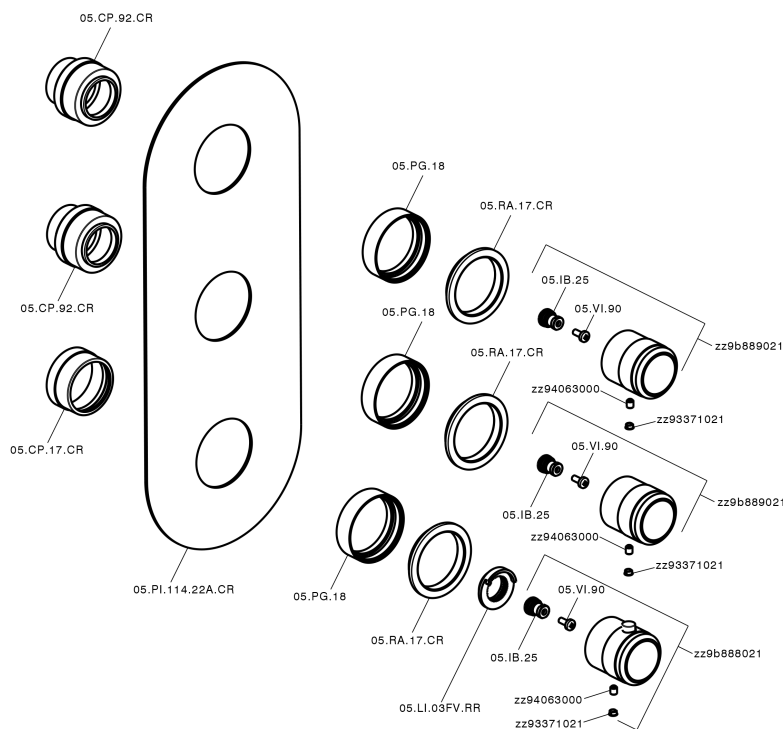

Parte externa termostático ducha 2 funciones CHRONOS_CR01V200

CR01V200

<https://es.huberitalia.com/parte-externa-termostatico-ducha-2-funciones-chronos-cr01v200>

Parte empotrada termostático ducha 2 funciones EMPOTRADO_ZB01V200

ZB01V200

<https://es.huberitalia.com/parte-empotrada-termostatico-ducha-2-funciones-empotrado-zb01v200>

2026-04-16