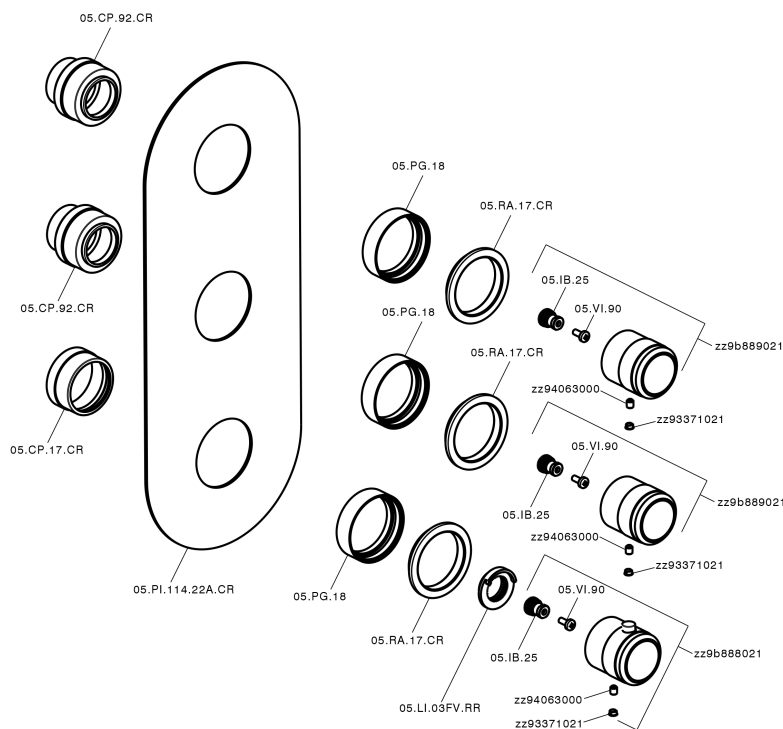

Parte externa termostático ducha 2 funciones CHRONOS_CR01V200

CR01V200

<https://es.huberitalia.com/parte-externa-termostatico-ducha-2-funciones-chronos-cr01v200>

Parte empotrada termostático ducha 2 funciones EMPOTRADO_ZB01V200

ZB01V200

<https://es.huberitalia.com/parte-empotrada-termostatico-ducha-2-funciones-empotrado-zb01v200>

2026-06-10