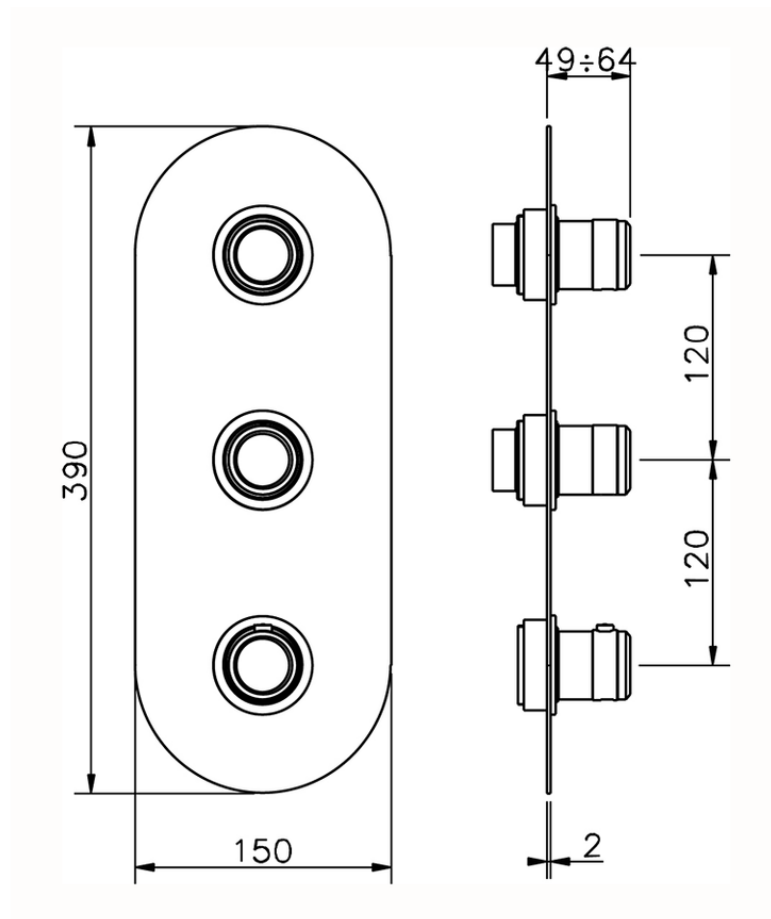

Parte externa termostático ducha 2 funciones CHRONOS_CR01V200

CR01V200

<https://es.huberitalia.com/parte-externa-termostatico-ducha-2-funciones-chronos-cr01v200>

ZB01V200

<https://es.huberitalia.com/parte-empotrada-termostatico-ducha-2-funciones-empotrado-zb01v200>