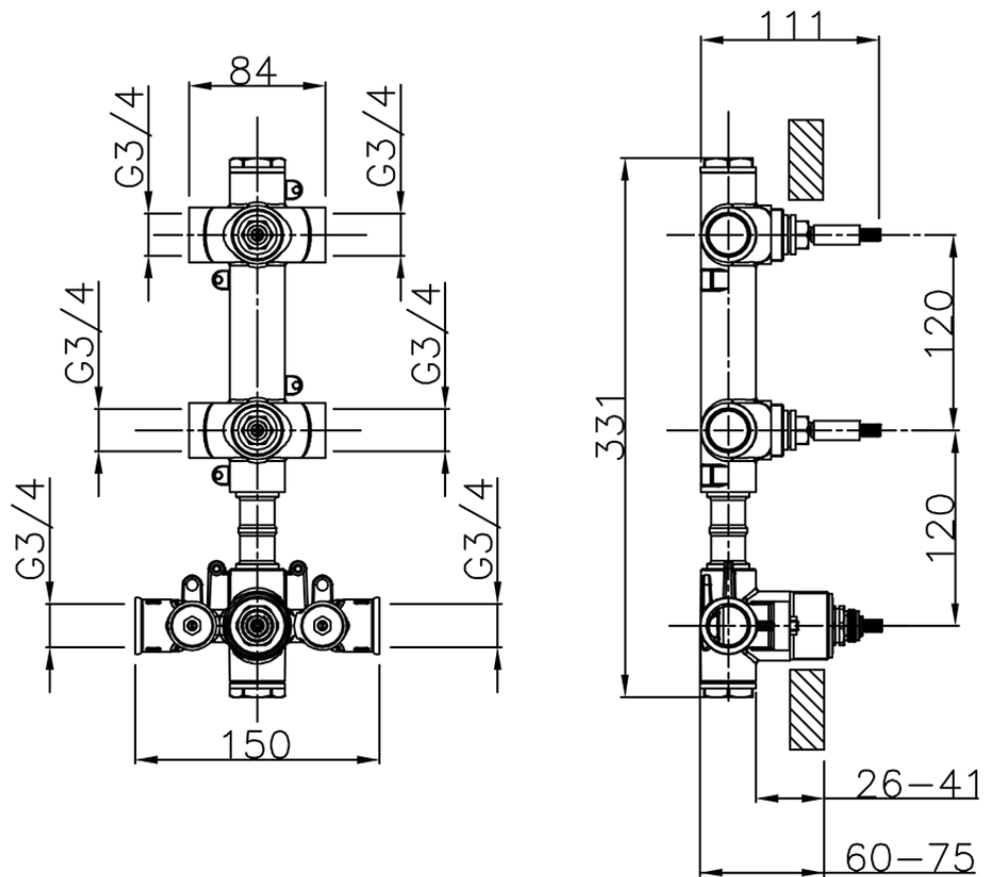

## Parte externa termostático ducha 2 funciones CHRONOS\_CR01V200

CR01V200

<https://es.huberitalia.com/parte-externa-termostatico-ducha-2-funciones-chronos-cr01v200>

ZB01V200

<https://es.huberitalia.com/parte-empotrada-termostatico-ducha-2-funciones-empotrado-zb01v200>