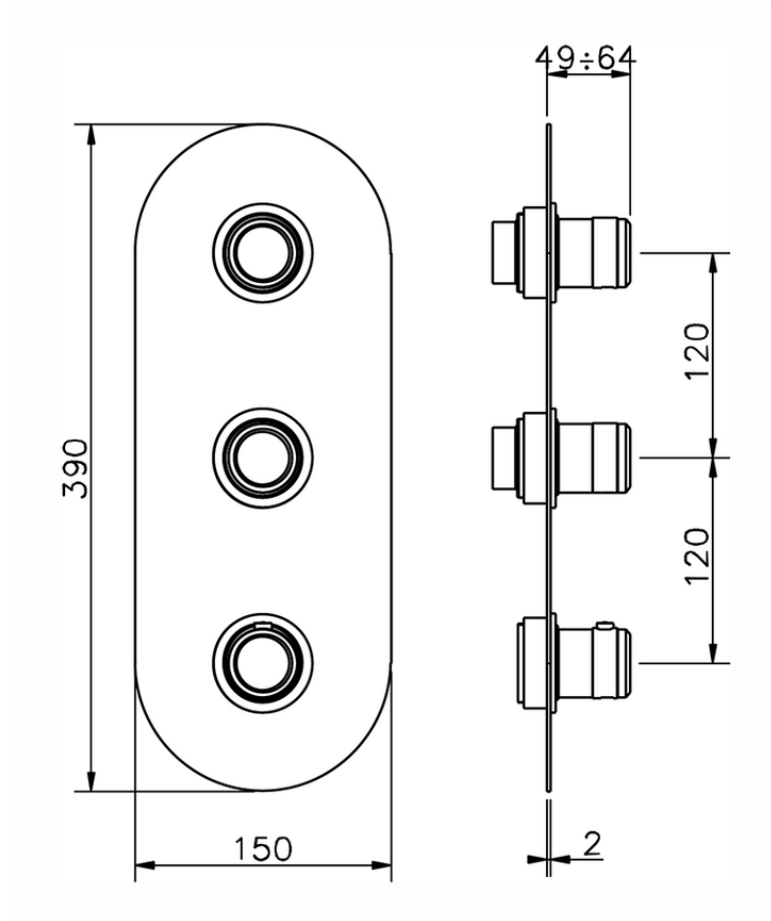

## Parte externa termostático ducha 2 funciones CHRONOS\_CR01V200

CR01V200

<https://es.huberitalia.com/parte-externa-termostatico-ducha-2-funciones-chronos-cr01v200>

ZB01V200

<https://es.huberitalia.com/parte-empotrada-termostatico-ducha-2-funciones-empotrado-zb01v200>