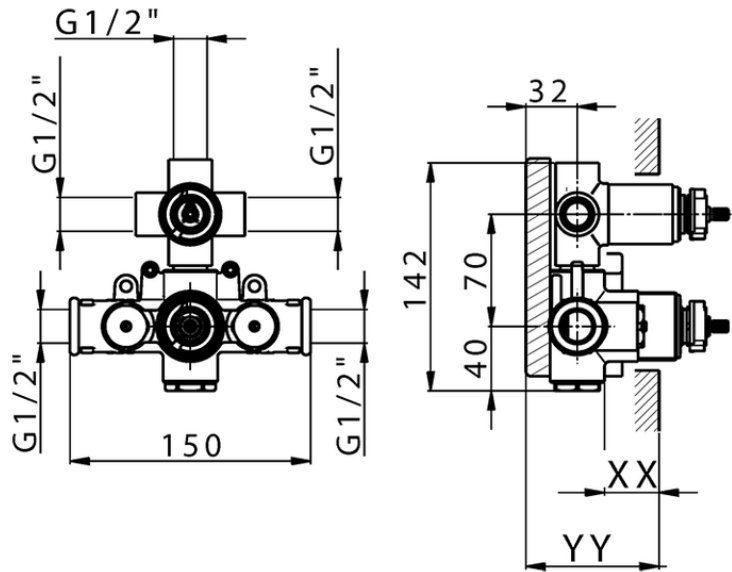

## Parte externa termostático ducha emp. 3 salidas THERMO\_LY018200

LY018200

<https://es.huberitalia.com/parte-externa-termostatico-ducha-emp-3-salidas-thermo-ly018200>

Piastra/Plate/Plaque/Platte/Placa

2-3mm: XX 25-40 YY 76-91

10 mm: XX 16-31 YY 65-80

ZB018201

<https://es.huberitalia.com/parte-empotrada-termostatico-ducha-3-salidas-empotrado-zb018201>

2025-01-29