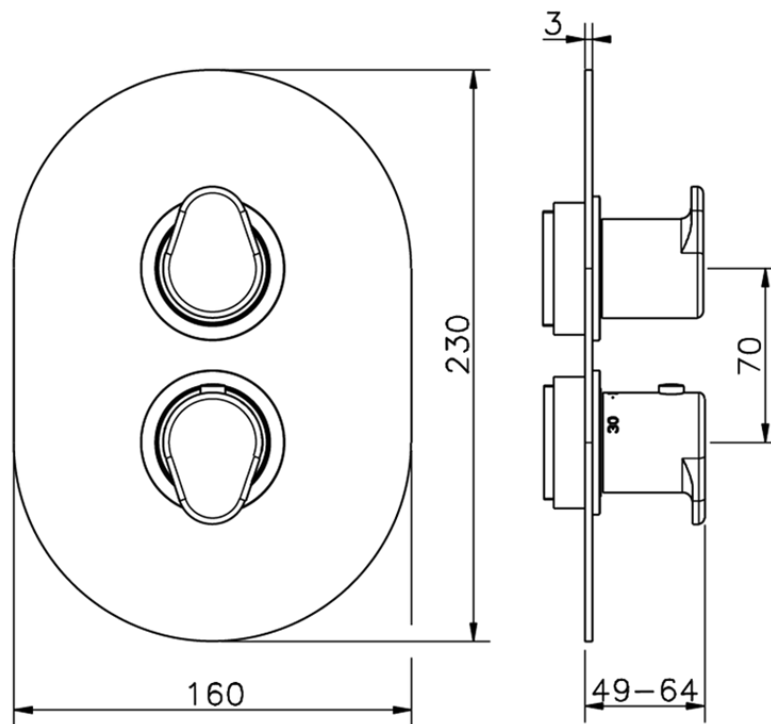

## Parte externa termostático ducha emp. 3 salidas THERMO\_LY018200

LY018200

<https://es.huberitalia.com/parte-externa-termostatico-ducha-emp-3-salidas-thermo-ly018200>

Piastra/Plate/Plaque/Platte/Placa

2-3mm: XX 25-40 YY 76-91

10 mm: XX 16-31 YY 65-80

ZB018201

<https://es.huberitalia.com/parte-empotrada-termostatico-ducha-3-salidas-empotrado-zb018201>

2025-01-29