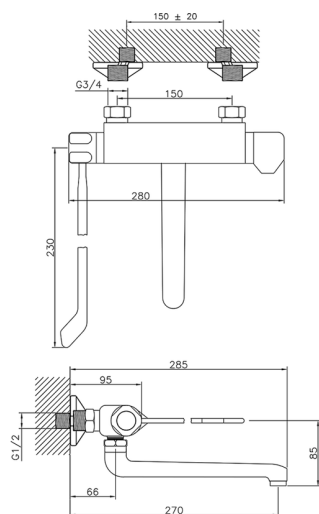

Fregadero termostático de pared CLINIC&TECHNICAL_CLT70020

MODELO **CLT70020**

Fregadero termostático de pared, caño giratorio, con palanca clínica

ACABADOS DISPONIBLES

21 21 Cromo

CARACTERÍSTICAS

Recambio Cartucho **24.04A.PP**

Cartucho Termostático Plus P 8X20

Termostático

El Termostático Huber es tu gestor personal del agua, ayudándote a manejar, controlar y ahorrar agua y energía.

2026-05-01