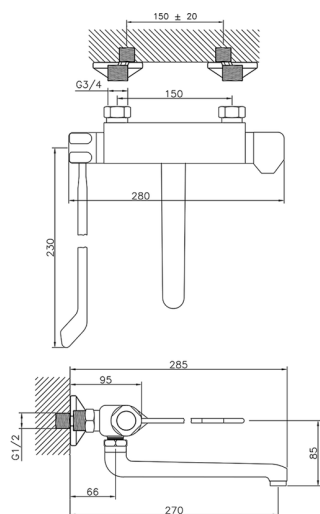

Fregadero termostático de pared CLINIC&TECHNICAL_CLT70020

MODELO **CLT70020**

Fregadero termostático de pared, caño giratorio, con palanca clínica

ACABADOS DISPONIBLES

21 21 Cromo

CARACTERÍSTICAS

Recambio Cartucho **24.04A.PP**

Cartucho Termostático Plus P 8X20

Termostático

El Termostático Huber es tu gestor personal del agua, ayudándote a manejar, controlar y ahorrar agua y energía.

2026-06-10