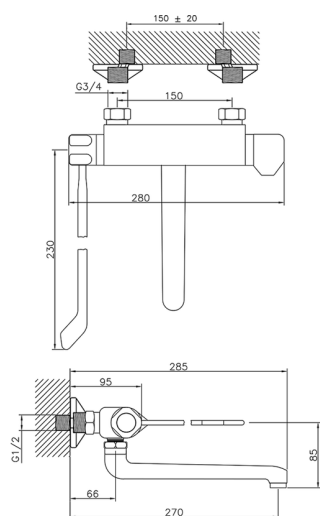

## Fregadero termostático de pared CLINIC&TECHNICAL\_CLT70020

MODELO **CLT70020**

Fregadero termostático de pared, caño giratorio, con palanca clínica

ACABADOS DISPONIBLES

**21** 21 Cromo

CARACTERÍSTICAS

Recambio Cartucho **24.04A.PP**

**Cartucho Termostático Plus P 8X20**