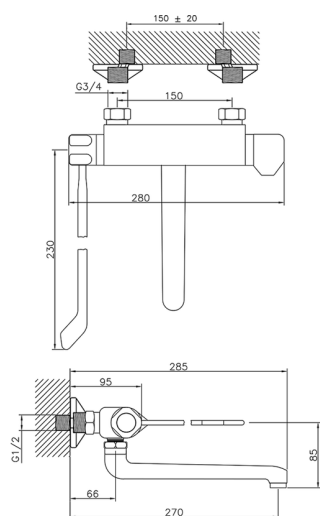

Fregadero termostático de pared CLINIC&TECHNICAL_CLT70020

MODELO **CLT70020**

Fregadero termostático de pared, caño giratorio, con palanca clínica

ACABADOS DISPONIBLES

21 21 Cromo

CARACTERÍSTICAS

Recambio Cartucho **24.04A.PP**

Cartucho Termostático Plus P 8X20

Termostático

El Termostático Huber es tu gestor personal del agua, ayudándote a manejar, controlar y ahorrar agua y energía.

2026-04-10