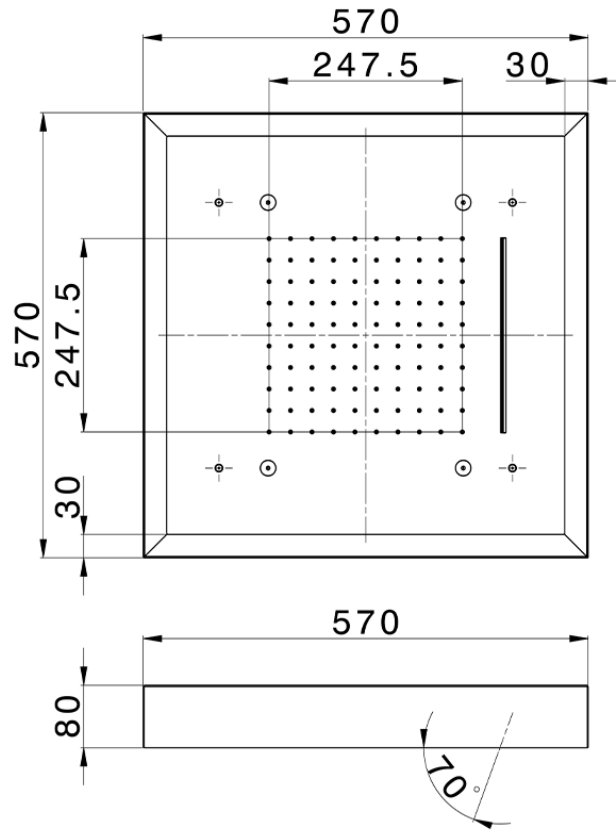

Rociador de techo con cromoterapia 570x570 mm ZEN_ZS1C0165

ZS1C0165

<https://es.huberitalia.com/rociador-de-techo-con-cromoterapia-570x570-mm-zen-zs1c0165>

2025-04-09