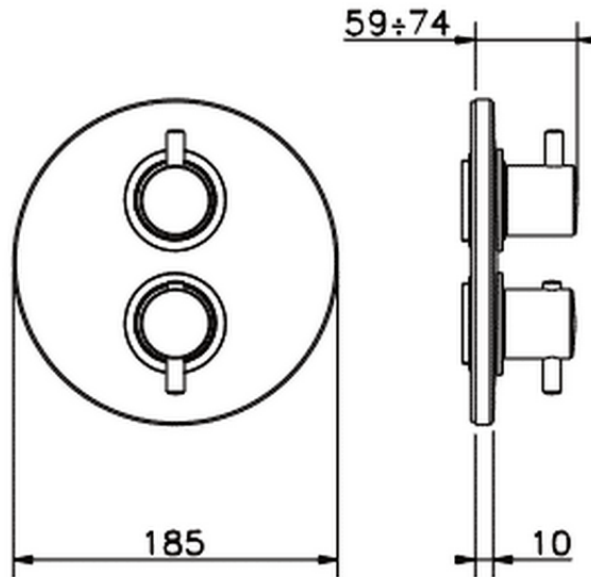

## Parte externa termostático ducha emp. 2 salidas THERMO\_TV018100

TV018100

<https://es.huberitalia.com/parte-externa-termostatico-ducha-emp-2-salidas-thermo-tv018100>

## Piastra/Plate/Plaque/Platte/Placa

2-3mm: XX 25-40 YY 76-91

10 mm: XX 16-31 YY 65-80

ZB018101

<https://es.huberitalia.com/parte-empotrada-termostatico-ducha-2-salidas-empotrado-zb018101>

2026-04-10