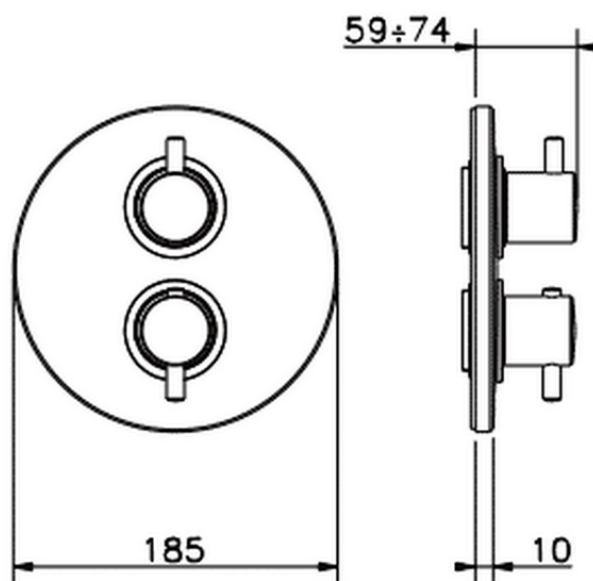

## Parte externa termostático ducha emp. 2 salidas THERMO\_TV018100

TV018100

<https://es.huberitalia.com/parte-externa-termostatico-ducha-emp-2-salidas-thermo-tv018100>

## Piastra/Plate/Plaque/Platte/Placa

2-3mm: XX 25-40 YY 76-91

10 mm: XX 16-31 YY 65-80

ZB018101

<https://es.huberitalia.com/parte-empotrada-termostatico-ducha-2-salidas-empotrado-zb018101>

2026-04-30