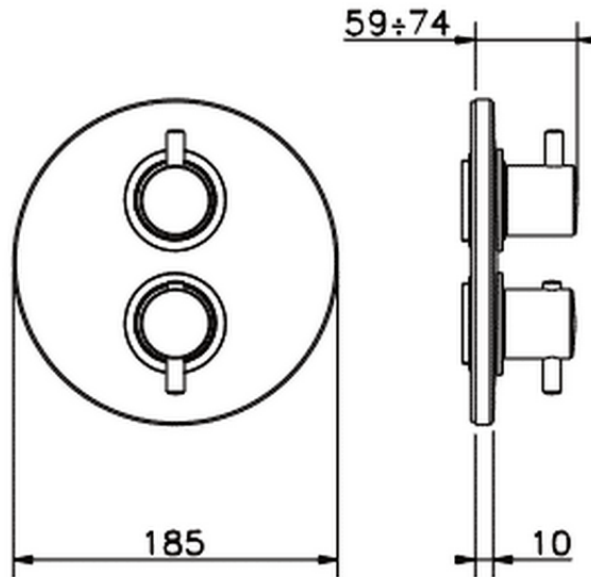

Parte externa termostático ducha emp. 2 salidas THERMO_TV018100

TV018100

<https://es.huberitalia.com/parte-externa-termostatico-ducha-emp-2-salidas-thermo-tv018100>

Piastra/Plate/Plaque/Platte/Placa

2-3mm: XX 25-40 YY 76-91

10 mm: XX 16-31 YY 65-80

ZB018101

<https://es.huberitalia.com/parte-empotrada-termostatico-ducha-2-salidas-empotrado-zb018101>

2026-05-21