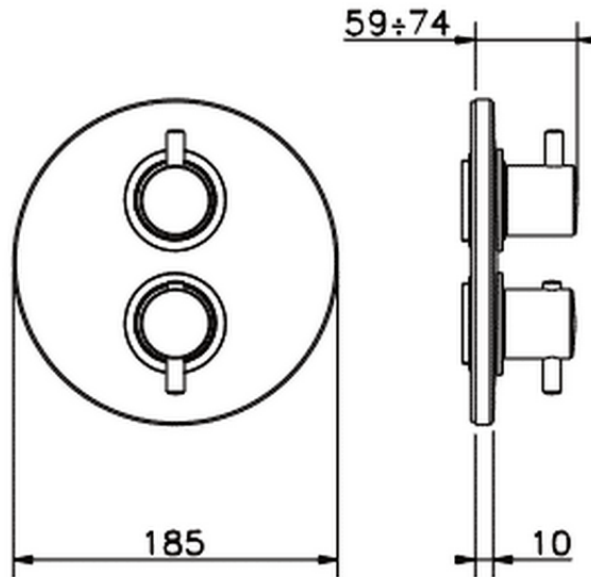

Parte externa termostático ducha emp. 2 salidas THERMO_TV018100

TV018100

<https://es.huberitalia.com/parte-externa-termostatico-ducha-emp-2-salidas-thermo-tv018100>

Piastra/Plate/Plaque/Platte/Placa

2-3mm: XX 25-40 YY 76-91

10 mm: XX 16-31 YY 65-80

ZB018101

<https://es.huberitalia.com/parte-empotrada-termostatico-ducha-2-salidas-empotrado-zb018101>

2026-06-10