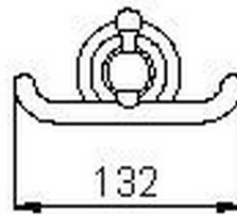

Percha CROISETTE_4010.01H.

4010.01H.

<https://es.huberitalia.com/percha-croisette-4010-01h>

2025-04-09