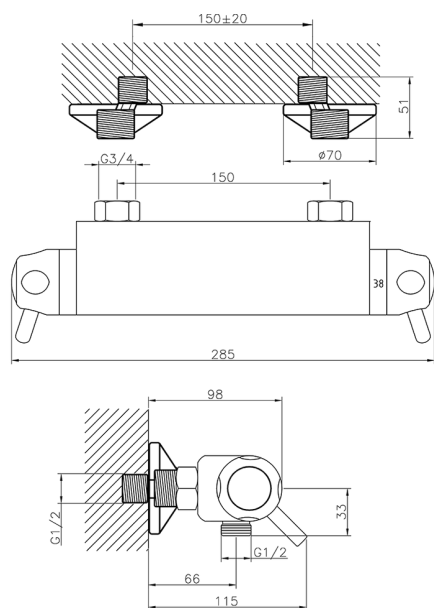

## Ducha termostática CLINIC&TECHNICAL\_CPT01010

MODELO **CPT01010**

Ducha termostática, sin conjunto ducha, conexión para flexible 1/2" M

ACABADOS DISPONIBLES

**21** 21 Cromo

CARACTERÍSTICAS

Recambio Cartucho **24.02AB.PL**

**Cartucho Termostático Plus 12x32**