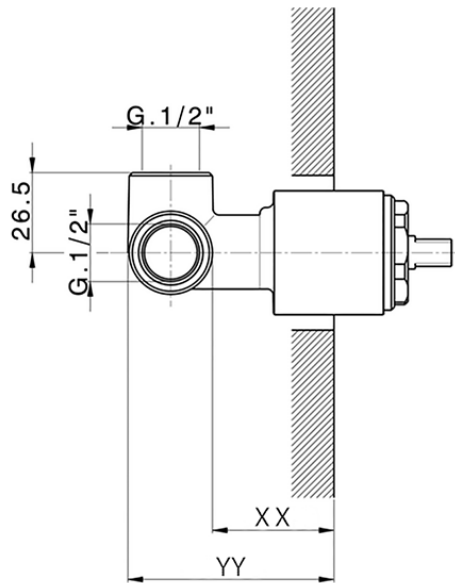

Parte externa monomando ducha empotrada DADO_DD003000

DD003000

<https://es.huberitalia.com/parte-externa-monomando-ducha-empotrada-dado-dd003000>

Piastra/Plate/Plaque/Platte/Placa

2-3mm: XX 27-47 YY 54-74

10mm: XX 16-40 YY 43-68

ZB005301

<https://es.huberitalia.com/parte-empotrada-monomando-ducha-empotrado-zb005301>

Piastra/Plate/Plaque/Platte/Placa

2-3mm: XX 27-47 YY 54-74

10mm: XX 16-40 YY 43-68

ZB005300

<https://es.huberitalia.com/parte-empotrada-monomando-ducha-empotrado-zb005300>