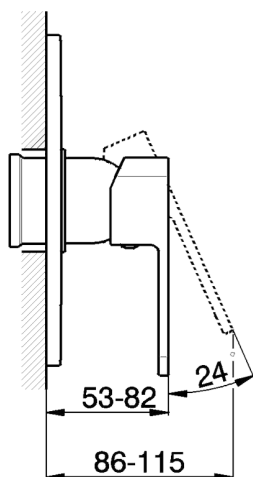

Parte externa monomando ducha empotrada DADO_DD003000

MODELO **DD003000**

Parte externa monomando ducha empotrada, sin parte empotrada, para art. ZB005300-ZB005301

ACABADOS DISPONIBLES

-  **21** 21 Cromo
-  **2B** 2B Níquel Brillo
-  **2F** 2F Níquel Cepillado
-  **40** 40 Negro Mate
-  **4Q** 4Q Blanco Mate

CARACTERÍSTICAS

Instalación	Empotrado
Empotrado 2	ZB005301
	ZB005300

Parte externa monomando ducha empotrada DADO_DD003000

DD003000

<https://es.huberitalia.com/parte-externa-monomando-ducha-empotrada-dado-dd003000>

Parte empotrada monomando ducha EMPOTRADO_ZB005301

MODELO **ZB005301**

Parte empotrada monomando ducha, ducha empotrada 1/2", sin parte externa, con silenciadores

ACABADOS DISPONIBLES

04 04 Sin Acabado

CARACTERÍSTICAS

Piastra/Plate/Plaque/Platte/Placa
 2-3mm: XX 27-47 YY 54-74
 10mm: XX 16-40 YY 43-68

2026-04-09