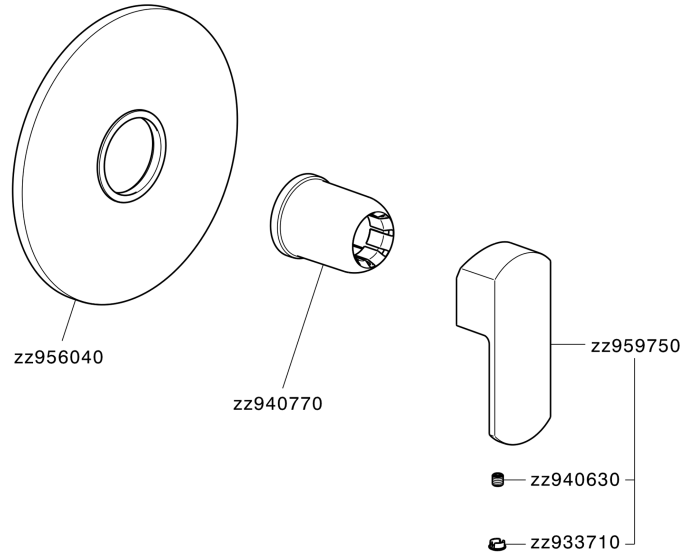

Parte externa monomando ducha empotrada DADO_DD003000

MODELO **DD003000**

Parte externa monomando ducha empotrada, sin parte empotrada, para art. ZB005300-ZB005301

ACABADOS DISPONIBLES

-  **21** 21 Cromo
-  **2B** 2B Níquel Brillo
-  **2F** 2F Níquel Cepillado
-  **40** 40 Negro Mate
-  **4Q** 4Q Blanco Mate

CARACTERÍSTICAS

Instalación	Empotrado
Empotrado 2	ZB005301
	ZB005300

Parte externa monomando ducha empotrada DADO_DD003000

DD003000

<https://es.huberitalia.com/parte-externa-monomando-ducha-empotrada-dado-dd003000>

Parte empotrada monomando ducha EMPOTRADO_ZB005301

MODELO **ZB005301**

Parte empotrada monomando ducha, ducha empotrada 1/2", sin parte externa, con silenciadores

ACABADOS DISPONIBLES

 **04** 04 Sin Acabado

Piastra/Plate/Plaque/Platte/Placa
 2-3mm: XX 27-47 YY 54-74
 10mm: XX 16-40 YY 43-68

2026-05-02