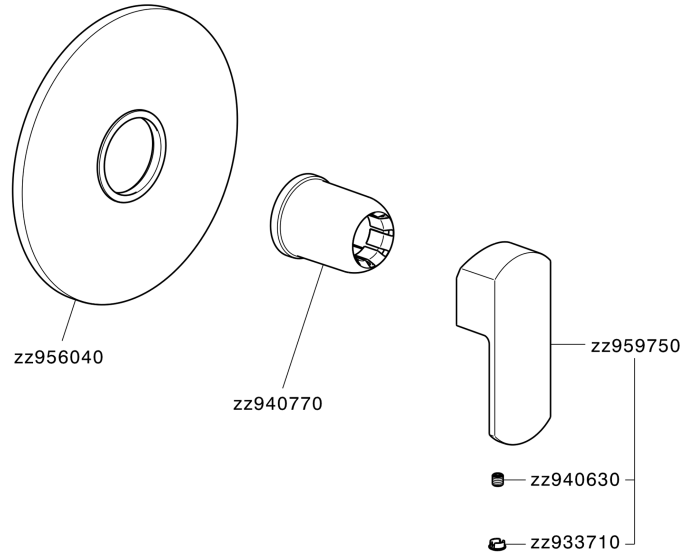

Parte externa monomando ducha empotrada DADO_DD003000

MODELO **DD003000**

Parte externa monomando ducha empotrada, sin parte empotrada, para art. ZB005300-ZB005301

ACABADOS DISPONIBLES

-  **21** 21 Cromo
-  **2B** 2B Níquel Brillo
-  **2F** 2F Níquel Cepillado
-  **40** 40 Negro Mate
-  **4Q** 4Q Blanco Mate

CARACTERÍSTICAS

Instalación	Empotrado
Empotrado 2	ZB005301
	ZB005300

Parte externa monomando ducha empotrada DADO_DD003000

DD003000

<https://es.huberitalia.com/parte-externa-monomando-ducha-empotrada-dado-dd003000>

Parte empotrada monomando ducha EMPOTRADO_ZB005301

MODELO **ZB005301**

Parte empotrada monomando ducha, ducha empotrada 1/2", sin parte externa, con silenciadores

ACABADOS DISPONIBLES

04 04 Sin Acabado

CARACTERÍSTICAS

Piastra/Plate/Plaque/Platte/Placa
 2-3mm: XX 27-47 YY 54-74
 10mm: XX 16-40 YY 43-68

2026-04-09