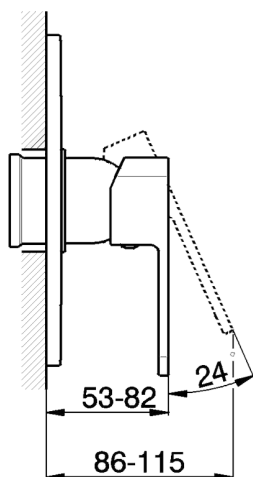

Parte externa monomando ducha empotrada DADO_DD003000

MODELO **DD003000**

Parte externa monomando ducha empotrada, sin parte empotrada, para art. ZB005300-ZB005301

ACABADOS DISPONIBLES

-  **21** 21 Cromo
-  **2B** 2B Níquel Brillo
-  **2F** 2F Níquel Cepillado
-  **40** 40 Negro Mate
-  **4Q** 4Q Blanco Mate

CARACTERÍSTICAS

Instalación	Empotrado
Empotrado 2	ZB005301
	ZB005300

Parte externa monomando ducha empotrada DADO_DD003000

DD003000

<https://es.huberitalia.com/parte-externa-monomando-ducha-empotrada-dado-dd003000>

Parte empotrada monomando ducha EMPOTRADO_ZB005301

MODELO **ZB005301**

Parte empotrada monomando ducha, ducha empotrada 1/2", sin parte externa, con silenciadores

ACABADOS DISPONIBLES

 **04** 04 Sin Acabado

Piastra/Plate/Plaque/Platte/Placa
 2-3mm: XX 27-47 YY 54-74
 10mm: XX 16-40 YY 43-68

2026-05-02