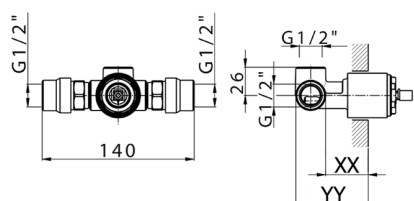

Parte empotrada monomando ducha EMPOTRADO_ZB005301

MODELO **ZB005301**

Parte empotrada monomando ducha, ducha empotrada 1/2", sin parte externa, con silenciadores

ACABADOS DISPONIBLES

 **04** 04 Sin Acabado

CARACTERÍSTICAS

Instalación	Empotrado
Recambio Cartucho	ZZ94035000
Cartucho Monomando 35 mm	
Empotrado	1

Piastra/Plate/Plaque/Platte/Placa
 2-3mm: XX 27-47 YY 54-74
 10mm: XX 16-40 YY 43-68

Parte empotrada monomando ducha EMPOTRADO_ZB005300

MODELO **ZB005300**

Parte empotrada monomando ducha, ducha empotrada 1/2", sin parte externa

ACABADOS DISPONIBLES

04 04 Sin Acabado

CARACTERÍSTICAS

Instalación	Empotrado
Recambio Cartucho	ZZ94035000
Cartucho Monomando 35 mm	
Empotrado	1

Piastra/Plate/Plaque/Platte/Placa
 2-3mm: XX 27-47 YY 54-74
 10mm: XX 16-40 YY 43-68

2026-05-02