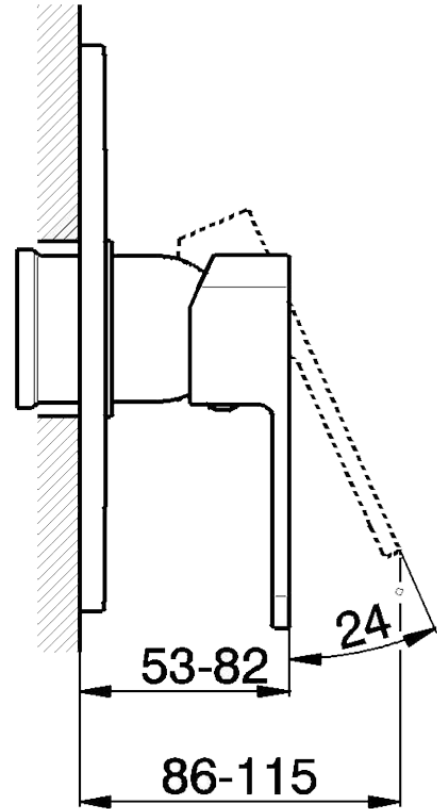

Parte externa monomando ducha empotrada DADO_DD003000

DD003000

<https://es.huberitalia.com/parte-externa-monomando-ducha-empotrada-dado-dd003000>

Piastra/Plate/Plaque/Platte/Placa

2-3mm: XX 27-47 YY 54-74

10mm: XX 16-40 YY 43-68

ZB005301

<https://es.huberitalia.com/parte-empotrada-monomando-ducha-empotrado-zb005301>

Piastra/Plate/Plaque/Platte/Placa

2-3mm: XX 27-47 YY 54-74

10mm: XX 16-40 YY 43-68

ZB005300

<https://es.huberitalia.com/parte-empotrada-monomando-ducha-empotrado-zb005300>