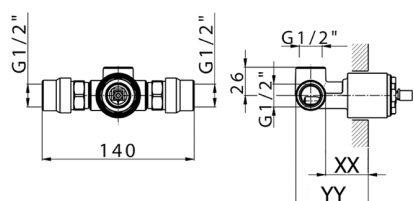

Parte empotrada monomando ducha EMPOTRADO_ZB005301

MODELO **ZB005301**

Parte empotrada monomando ducha, ducha empotrada 1/2", sin parte externa, con silenciadores

ACABADOS DISPONIBLES

 **04** 04 Sin Acabado

CARACTERÍSTICAS

Instalación	Empotrado
Recambio Cartucho	ZZ94035000
Cartucho Monomando 35 mm	
Empotrado	1

Piastra/Plate/Plaque/Platte/Placa
 2-3mm: XX 27-47 YY 54-74
 10mm: XX 16-40 YY 43-68

Parte empotrada monomando ducha EMPOTRADO_ZB005300

MODELO **ZB005300**

Parte empotrada monomando ducha, ducha empotrada 1/2", sin parte externa

ACABADOS DISPONIBLES

CARACTERÍSTICAS

Instalación	Empotrado
Recambio Cartucho	ZZ94035000
Cartucho Monomando 35 mm	
Empotrado	1

Piastra/Plate/Plaque/Platte/Placa
 2-3mm: XX 27-47 YY 54-74
 10mm: XX 16-40 YY 43-68

2026-06-15