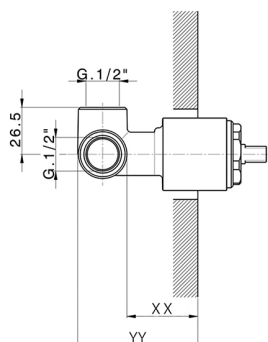

Parte externa monomando ducha empotrada DADO_DD003000

MODELO **DD003000**

Parte externa monomando ducha empotrada, sin parte empotrada, para art. ZB005300-ZB005301

ACABADOS DISPONIBLES

-  **21** 21 Cromo
-  **2B** 2B Níquel Brillo
-  **2F** 2F Níquel Cepillado
-  **40** 40 Negro Mate
-  **4Q** 4Q Blanco Mate

Parte empotrada monomando ducha EMPOTRADO_ZB005301

MODELO **ZB005301**

Parte empotrada monomando ducha, ducha empotrada 1/2", sin parte externa, con silenciadores

ACABADOS DISPONIBLES

CARACTERÍSTICAS

Instalación	Empotrado
Recambio Cartucho	ZZ94035000
Cartucho Monomando 35 mm	
Empotrado	1

Piastra/Plate/Plaque/Platte/Placa
 2-3mm: XX 27-47 YY 54-74
 10mm: XX 16-40 YY 43-68

Parte empotrada monomando ducha EMPOTRADO_ZB005300

MODELO **ZB005300**

Parte empotrada monomando ducha, ducha empotrada 1/2", sin parte externa

ACABADOS DISPONIBLES

04 04 Sin Acabado

CARACTERÍSTICAS

Instalación	Empotrado
Recambio Cartucho	ZZ94035000
Cartucho Monomando 35 mm	
Empotrado	1

Piastra/Plate/Plaque/Platte/Placa
 2-3mm: XX 27-47 YY 54-74
 10mm: XX 16-40 YY 43-68