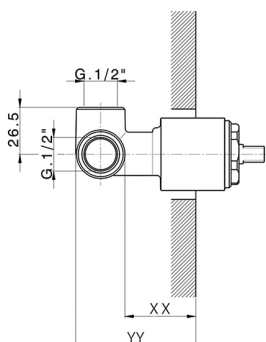

Parte empotrada monomando ducha EMPOTRADO_ZB005301

MODELO **ZB005301**

Parte empotrada monomando ducha, ducha empotrada 1/2", sin parte externa, con silenciadores

ACABADOS DISPONIBLES

 **04** 04 Sin Acabado

CARACTERÍSTICAS

Instalación	Empotrado
Recambio Cartucho	ZZ94035000
Cartucho Monomando 35 mm	
Empotrado	1

Piastra/Plate/Plaque/Platte/Placa
 2-3mm: XX 27-47 YY 54-74
 10mm: XX 16-40 YY 43-68

Parte empotrada monomando ducha EMPOTRADO_ZB005300

MODELO **ZB005300**

Parte empotrada monomando ducha, ducha empotrada 1/2", sin parte externa

ACABADOS DISPONIBLES

CARACTERÍSTICAS

Instalación	Empotrado
Recambio Cartucho	ZZ94035000
Cartucho Monomando 35 mm	
Empotrado	1

Piastra/Plate/Plaque/Platte/Placa
 2-3mm: XX 27-47 YY 54-74
 10mm: XX 16-40 YY 43-68

2026-06-15