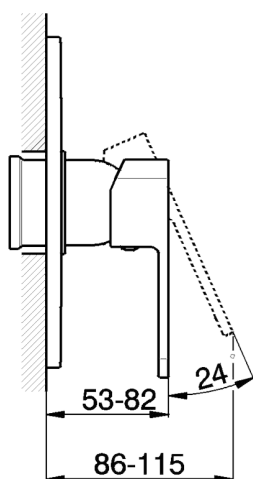

Parte externa monomando ducha empotrada DADO_DD003000

MODELO **DD003000**

Parte externa monomando ducha empotrada, sin parte empotrada, para art. ZB005300-ZB005301

ACABADOS DISPONIBLES

-  **21** 21 Cromo
-  **2B** 2B Níquel Brillo
-  **2F** 2F Níquel Cepillado
-  **40** 40 Negro Mate
-  **4Q** 4Q Blanco Mate

CARACTERÍSTICAS

Instalación	Empotrado
Empotrado 2	ZB005301
	ZB005300

Parte externa monomando ducha empotrada DADO_DD003000

DD003000

<https://es.huberitalia.com/parte-externa-monomando-ducha-empotrada-dado-dd003000>

Parte empotrada monomando ducha EMPOTRADO_ZB005301

MODELO **ZB005301**

Parte empotrada monomando ducha, ducha empotrada 1/2", sin parte externa, con silenciadores

ACABADOS DISPONIBLES

 **04** 04 Sin Acabado

Piastra/Plate/Plaque/Platte/Placa
 2-3mm: XX 27-47 YY 54-74
 10mm: XX 16-40 YY 43-68

2026-06-15