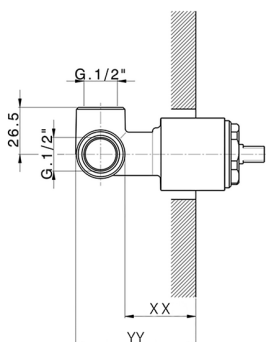

## Parte empotrada monomando ducha EMPOTRADO\_ZB005301

MODELO **ZB005301**

Parte empotrada monomando ducha, ducha empotrada 1/2", sin parte externa, con silenciadores

ACABADOS DISPONIBLES

**04** 04 Sin Acabado

CARACTERÍSTICAS

Instalación	<b>Empotrado</b>
Recambio Cartucho	<b>ZZ94035000</b>
<b>Cartucho Monomando 35 mm</b>	
Empotrado	<b>1</b>

Piastra/Plate/Plaque/Platte/Placa  
 2-3mm: XX 27-47 YY 54-74  
 10mm: XX 16-40 YY 43-68

## Parte empotrada monomando ducha EMPOTRADO\_ZB005300

MODELO **ZB005300**

Parte empotrada monomando ducha, ducha empotrada 1/2", sin parte externa

ACABADOS DISPONIBLES

**04** 04 Sin Acabado

CARACTERÍSTICAS

Instalación	<b>Empotrado</b>
Recambio Cartucho	<b>ZZ94035000</b>
<b>Cartucho Monomando 35 mm</b>	
Empotrado	<b>1</b>

Piastra/Plate/Plaque/Platte/Placa  
 2-3mm: XX 27-47 YY 54-74  
 10mm: XX 16-40 YY 43-68