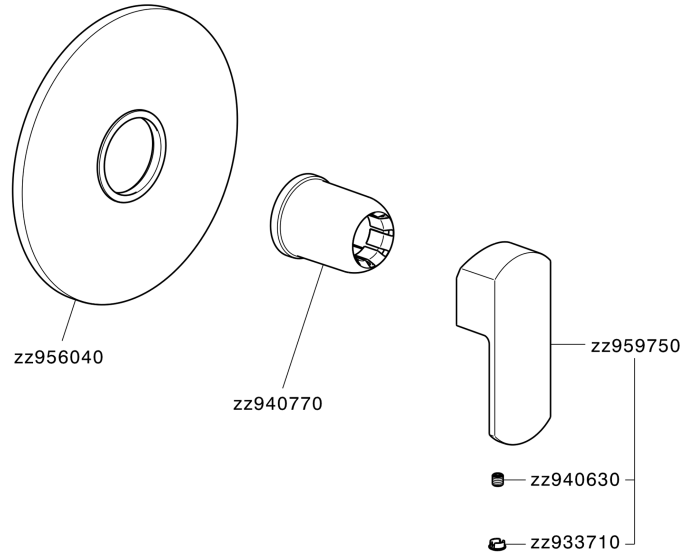

Parte externa monomando ducha empotrada DADO_DD003000

DD003000

<https://es.huberitalia.com/parte-externa-monomando-ducha-empotrada-dado-dd003000>