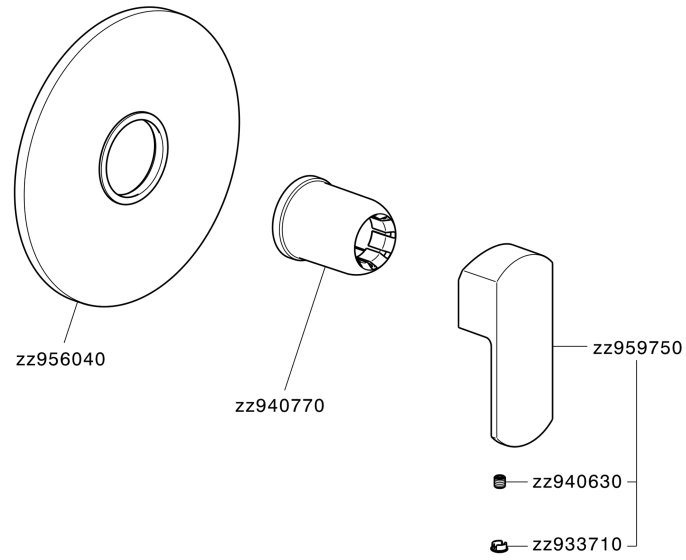

Parte externa monomando ducha empotrada DADO_DD003000

MODELO **DD003000**

Parte externa monomando ducha empotrada, sin parte empotrada, para art. ZB005300-ZB005301

ACABADOS DISPONIBLES

-  **21** 21 Cromo
-  **2B** 2B Níquel Brillo
-  **2F** 2F Níquel Cepillado
-  **40** 40 Negro Mate
-  **4Q** 4Q Blanco Mate

CARACTERÍSTICAS

Instalación	Empotrado
Empotrado 2	ZB005301
	ZB005300

Parte externa monomando ducha empotrada DADO_DD003000

DD003000

<https://es.huberitalia.com/parte-externa-monomando-ducha-empotrada-dado-dd003000>

Parte empotrada monomando ducha EMPOTRADO_ZB005301

MODELO **ZB005301**

Parte empotrada monomando ducha, ducha empotrada 1/2", sin parte externa, con silenciadores

ACABADOS DISPONIBLES

 **04** 04 Sin Acabado

Piastra/Plate/Plaque/Platte/Placa
 2-3mm: XX 27-47 YY 54-74
 10mm: XX 16-40 YY 43-68

2026-06-15