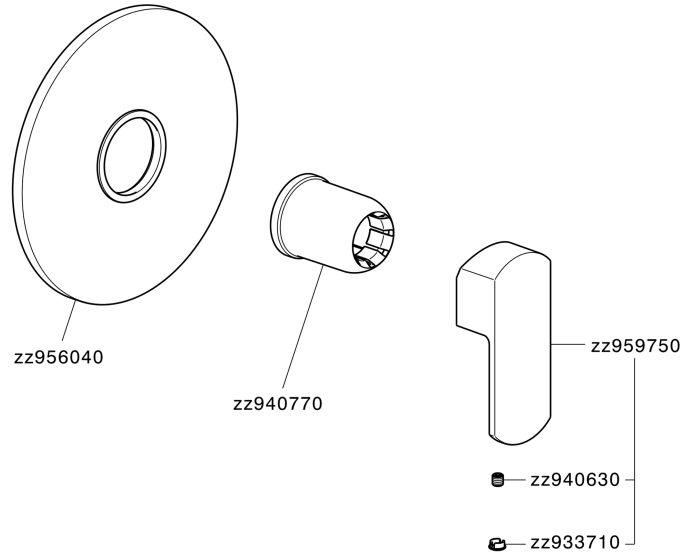

Parte externa monomando ducha empotrada DADO_DD003000

MODELO **DD003000**

Parte externa monomando ducha empotrada, sin parte empotrada, para art. ZB005300-ZB005301

ACABADOS DISPONIBLES

-  **21** 21 Cromo
-  **2B** 2B Níquel Brillo
-  **2F** 2F Níquel Cepillado
-  **40** 40 Negro Mate
-  **4Q** 4Q Blanco Mate

CARACTERÍSTICAS

Instalación	Empotrado
Empotrado 2	ZB005301
	ZB005300

Parte externa monomando ducha empotrada DADO_DD003000

DD003000

<https://es.huberitalia.com/parte-externa-monomando-ducha-empotrada-dado-dd003000>

Parte empotrada monomando ducha EMPOTRADO_ZB005301

MODELO **ZB005301**

Parte empotrada monomando ducha, ducha empotrada 1/2", sin parte externa, con silenciadores

ACABADOS DISPONIBLES

CARACTERÍSTICAS

Instalación	Empotrado
Recambio Cartucho	ZZ94035000
Cartucho Monomando 35 mm	
Empotrado	1

Piastra/Plate/Plaque/Platte/Placa
 2-3mm: XX 27-47 YY 54-74
 10mm: XX 16-40 YY 43-68

Parte empotrada monomando ducha EMPOTRADO_ZB005300

MODELO **ZB005300**

Parte empotrada monomando ducha, ducha empotrada 1/2", sin parte externa