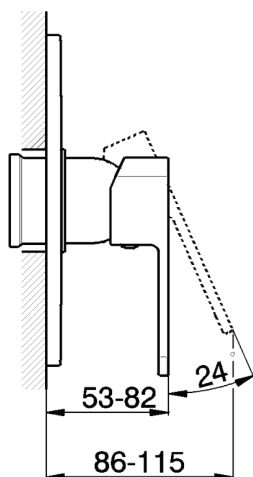

Parte externa monomando ducha empotrada DADO_DD003000

MODELO **DD003000**

Parte externa monomando ducha empotrada, sin parte empotrada, para art. ZB005300-ZB005301

ACABADOS DISPONIBLES

-  **21** 21 Cromo
-  **2B** 2B Níquel Brillo
-  **2F** 2F Níquel Cepillado
-  **40** 40 Negro Mate
-  **4Q** 4Q Blanco Mate

CARACTERÍSTICAS

Instalación	Empotrado
Empotrado 2	ZB005301
	ZB005300

Parte externa monomando ducha empotrada DADO_DD003000

DD003000

<https://es.huberitalia.com/parte-externa-monomando-ducha-empotrada-dado-dd003000>

Parte empotrada monomando ducha EMPOTRADO_ZB005301

MODELO **ZB005301**

Parte empotrada monomando ducha, ducha empotrada 1/2", sin parte externa, con silenciadores

ACABADOS DISPONIBLES

CARACTERÍSTICAS

Instalación	Empotrado
Recambio Cartucho	ZZ94035000
Cartucho Monomando 35 mm	
Empotrado	1

Piastra/Plate/Plaque/Platte/Placa
 2-3mm: XX 27-47 YY 54-74
 10mm: XX 16-40 YY 43-68

Parte empotrada monomando ducha EMPOTRADO_ZB005300

MODELO **ZB005300**

Parte empotrada monomando ducha, ducha empotrada 1/2", sin parte externa