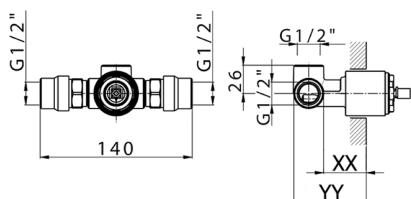

Parte externa monomando ducha empotrada DADO_DD003000

MODELO **DD003000**

Parte externa monomando ducha empotrada, sin parte empotrada, para art. ZB005300-ZB005301

ACABADOS DISPONIBLES

-  **21** 21 Cromo
-  **2B** 2B Níquel Brillo
-  **2F** 2F Níquel Cepillado
-  **40** 40 Negro Mate
-  **4Q** 4Q Blanco Mate

CARACTERÍSTICAS

Instalación	Empotrado
Empotrado 2	ZB005301
	ZB005300

Parte externa monomando ducha empotrada DADO_DD003000

DD003000

<https://es.huberitalia.com/parte-externa-monomando-ducha-empotrada-dado-dd003000>

Parte empotrada monomando ducha EMPOTRADO_ZB005301

MODELO **ZB005301**

Parte empotrada monomando ducha, ducha empotrada 1/2", sin parte externa, con silenciadores

ACABADOS DISPONIBLES

CARACTERÍSTICAS

Instalación	Empotrado
Recambio Cartucho	ZZ94035000
Cartucho Monomando 35 mm	
Empotrado	1

Piastra/Plate/Plaque/Platte/Placa
 2-3mm: XX 27-47 YY 54-74
 10mm: XX 16-40 YY 43-68

Parte empotrada monomando ducha EMPOTRADO_ZB005300

MODELO **ZB005300**

Parte empotrada monomando ducha, ducha empotrada 1/2", sin parte externa