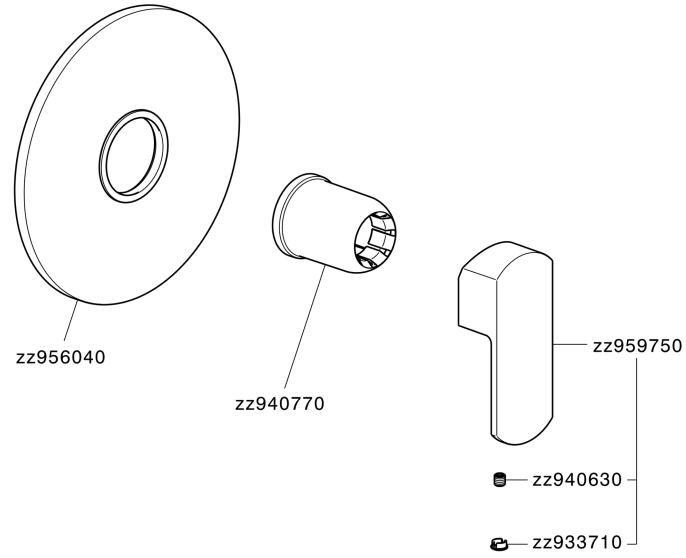

Parte externa monomando ducha empotrada DADO_DD003000

DD003000

<https://es.huberitalia.com/parte-externa-monomando-ducha-empotrada-dado-dd003000>

Parte empotrada monomando ducha EMPOTRADO_ZB005301

ZB005301

<https://es.huberitalia.com/parte-empotrada-monomando-ducha-empotrado-zb005301>

Parte empotrada monomando ducha EMPOTRADO_ZB005300

ZB005300

<https://es.huberitalia.com/parte-empotrada-monomando-ducha-empotrado-zb005300>