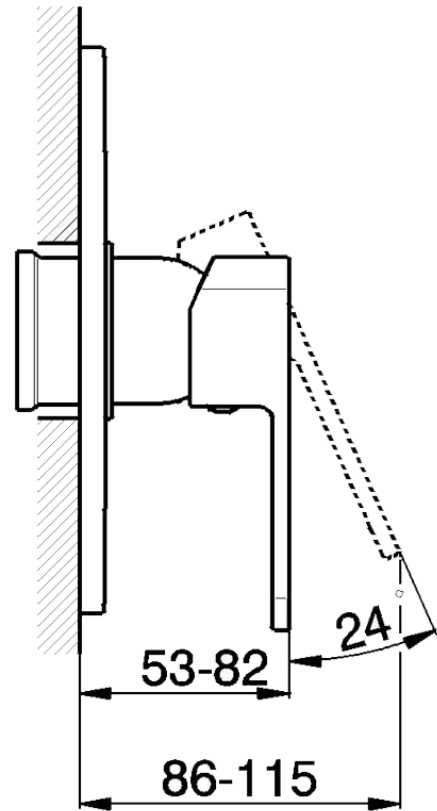

Parte externa monomando ducha empotrada DADO_DD003000

DD003000

<https://es.huberitalia.com/parte-externa-monomando-ducha-empotrada-dado-dd003000>

Piastra/Plate/Plaque/Platte/Placa

2-3mm: XX 27-47 YY 54-74

10mm: XX 16-40 YY 43-68

ZB005301

<https://es.huberitalia.com/parte-empotrada-monomando-ducha-empotrado-zb005301>

Piastra/Plate/Plaque/Platte/Placa

2-3mm: XX 27-47 YY 54-74

10mm: XX 16-40 YY 43-68

ZB005300

<https://es.huberitalia.com/parte-empotrada-monomando-ducha-empotrado-zb005300>