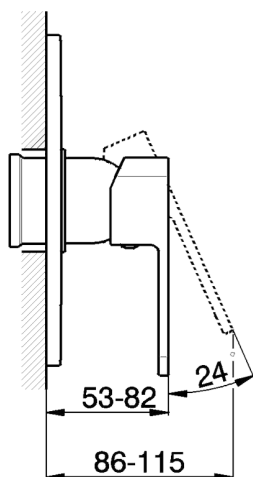

Parte externa monomando ducha empotrada DADO_DD003000

MODELO **DD003000**

Parte externa monomando ducha empotrada, sin parte empotrada, para art. ZB005300-ZB005301

ACABADOS DISPONIBLES

-  **21** 21 Cromo
-  **2B** 2B Níquel Brillo
-  **2F** 2F Níquel Cepillado
-  **40** 40 Negro Mate
-  **4Q** 4Q Blanco Mate

CARACTERÍSTICAS

Instalación	Empotrado
Empotrado 2	ZB005301
	ZB005300

Parte externa monomando ducha empotrada DADO_DD003000

DD003000

<https://es.huberitalia.com/parte-externa-monomando-ducha-empotrada-dado-dd003000>

Parte empotrada monomando ducha EMPOTRADO_ZB005301

MODELO **ZB005301**

Parte empotrada monomando ducha, ducha empotrada 1/2", sin parte externa, con silenciadores

ACABADOS DISPONIBLES

04 04 Sin Acabado

CARACTERÍSTICAS

Piastra/Plate/Plaque/Platte/Placa
 2-3mm: XX 27-47 YY 54-74
 10mm: XX 16-40 YY 43-68

2026-04-10