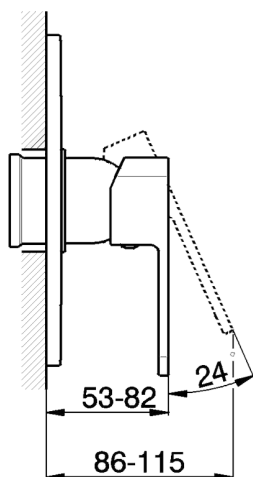

Parte externa monomando ducha empotrada DADO_DD003000

MODELO **DD003000**

Parte externa monomando ducha empotrada, sin parte empotrada, para art. ZB005300-ZB005301

ACABADOS DISPONIBLES

-  **21** 21 Cromo
-  **2B** 2B Níquel Brillo
-  **2F** 2F Níquel Cepillado
-  **40** 40 Negro Mate
-  **4Q** 4Q Blanco Mate

CARACTERÍSTICAS

Instalación	Empotrado
Empotrado 2	ZB005301
	ZB005300

Parte externa monomando ducha empotrada DADO_DD003000

DD003000

<https://es.huberitalia.com/parte-externa-monomando-ducha-empotrada-dado-dd003000>

Parte empotrada monomando ducha EMPOTRADO_ZB005301

MODELO **ZB005301**

Parte empotrada monomando ducha, ducha empotrada 1/2", sin parte externa, con silenciadores

ACABADOS DISPONIBLES

 **04** 04 Sin Acabado

Piastra/Plate/Plaque/Platte/Placa
 2-3mm: XX 27-47 YY 54-74
 10mm: XX 16-40 YY 43-68

2026-07-01