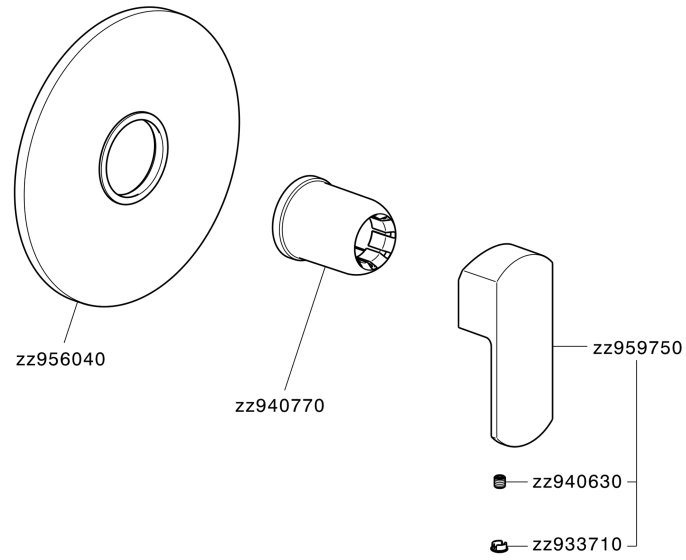

Parte externa monomando ducha empotrada DADO_DD003000

MODELO **DD003000**

Parte externa monomando ducha empotrada, sin parte empotrada, para art. ZB005300-ZB005301

ACABADOS DISPONIBLES

-  **21** 21 Cromo
-  **2B** 2B Níquel Brillo
-  **2F** 2F Níquel Cepillado
-  **40** 40 Negro Mate
-  **4Q** 4Q Blanco Mate

CARACTERÍSTICAS

Instalación	Empotrado
Empotrado 2	ZB005301
	ZB005300

Parte externa monomando ducha empotrada DADO_DD003000

DD003000

<https://es.huberitalia.com/parte-externa-monomando-ducha-empotrada-dado-dd003000>

Parte empotrada monomando ducha EMPOTRADO_ZB005301

MODELO **ZB005301**

Parte empotrada monomando ducha, ducha empotrada 1/2", sin parte externa, con silenciadores

ACABADOS DISPONIBLES

 **04** 04 Sin Acabado

Piastra/Plate/Plaque/Platte/Placa
 2-3mm: XX 27-47 YY 54-74
 10mm: XX 16-40 YY 43-68

2026-07-01