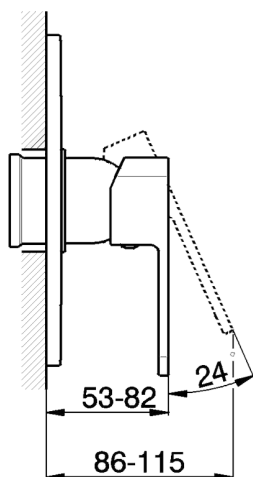

Parte externa monomando ducha empotrada DADO_DD003000

MODELO **DD003000**

Parte externa monomando ducha empotrada, sin parte empotrada, para art. ZB005300-ZB005301

ACABADOS DISPONIBLES

-  **21** 21 Cromo
-  **2B** 2B Níquel Brillo
-  **2F** 2F Níquel Cepillado
-  **40** 40 Negro Mate
-  **4Q** 4Q Blanco Mate

CARACTERÍSTICAS

Instalación	Empotrado
Empotrado 2	ZB005301
	ZB005300

Parte externa monomando ducha empotrada DADO_DD003000

DD003000

<https://es.huberitalia.com/parte-externa-monomando-ducha-empotrada-dado-dd003000>

Parte empotrada monomando ducha EMPOTRADO_ZB005301

MODELO **ZB005301**

Parte empotrada monomando ducha, ducha empotrada 1/2", sin parte externa, con silenciadores

ACABADOS DISPONIBLES

 **04** 04 Sin Acabado

Piastra/Plate/Plaque/Platte/Placa
 2-3mm: XX 27-47 YY 54-74
 10mm: XX 16-40 YY 43-68

2026-06-10