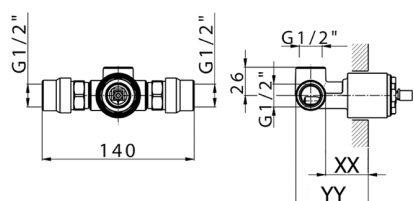

Parte empotrada monomando ducha EMPOTRADO_ZB005301

MODELO **ZB005301**

Parte empotrada monomando ducha, ducha empotrada 1/2", sin parte externa, con silenciadores

ACABADOS DISPONIBLES

 **04** 04 Sin Acabado

CARACTERÍSTICAS

Instalación	Empotrado
Recambio Cartucho	ZZ94035000
Cartucho Monomando 35 mm	
Empotrado	1

Piastra/Plate/Plaque/Platte/Placa
 2-3mm: XX 27-47 YY 54-74
 10mm: XX 16-40 YY 43-68

Parte empotrada monomando ducha EMPOTRADO_ZB005300

MODELO **ZB005300**

Parte empotrada monomando ducha, ducha empotrada 1/2", sin parte externa

ACABADOS DISPONIBLES

04 04 Sin Acabado

CARACTERÍSTICAS

Instalación	Empotrado
Recambio Cartucho	ZZ94035000
Cartucho Monomando 35 mm	
Empotrado	1

Piastra/Plate/Plaque/Platte/Placa
 2-3mm: XX 27-47 YY 54-74
 10mm: XX 16-40 YY 43-68

2026-06-10