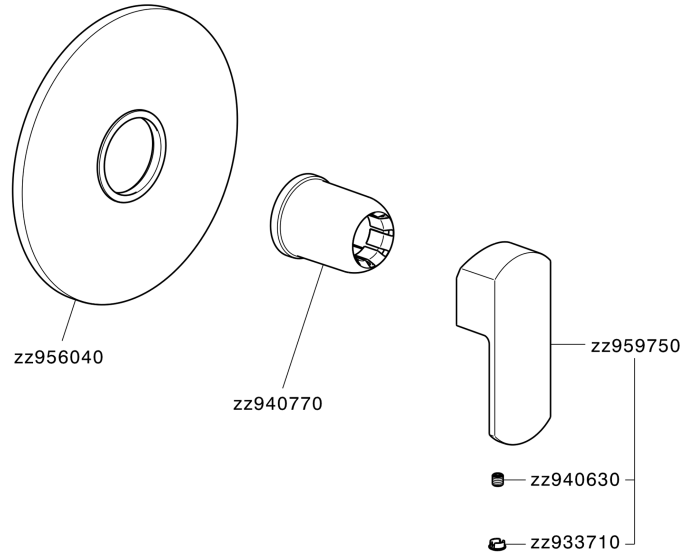

Parte externa monomando ducha empotrada DADO_DD003000

MODELO **DD003000**

Parte externa monomando ducha empotrada, sin parte empotrada, para art. ZB005300-ZB005301

ACABADOS DISPONIBLES

-  **21** 21 Cromo
-  **2B** 2B Níquel Brillo
-  **2F** 2F Níquel Cepillado
-  **40** 40 Negro Mate
-  **4Q** 4Q Blanco Mate

CARACTERÍSTICAS

Instalación	Empotrado
Empotrado 2	ZB005301
	ZB005300

Parte externa monomando ducha empotrada DADO_DD003000

DD003000

<https://es.huberitalia.com/parte-externa-monomando-ducha-empotrada-dado-dd003000>

Parte empotrada monomando ducha EMPOTRADO_ZB005301

MODELO **ZB005301**

Parte empotrada monomando ducha, ducha empotrada 1/2", sin parte externa, con silenciadores

ACABADOS DISPONIBLES

04 04 Sin Acabado

CARACTERÍSTICAS

Piastra/Plate/Plaque/Platte/Placa
 2-3mm: XX 27-47 YY 54-74
 10mm: XX 16-40 YY 43-68

2026-04-10