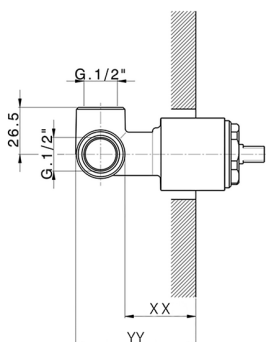

Parte empotrada monomando ducha EMPOTRADO_ZB005301

MODELO **ZB005301**

Parte empotrada monomando ducha, ducha empotrada 1/2", sin parte externa, con silenciadores

ACABADOS DISPONIBLES

 **04** 04 Sin Acabado

CARACTERÍSTICAS

Instalación	Empotrado
Recambio Cartucho	ZZ94035000
Cartucho Monomando 35 mm	
Empotrado	1

Piastra/Plate/Plaque/Platte/Placa
 2-3mm: XX 27-47 YY 54-74
 10mm: XX 16-40 YY 43-68

Parte empotrada monomando ducha EMPOTRADO_ZB005300

MODELO **ZB005300**

Parte empotrada monomando ducha, ducha empotrada 1/2", sin parte externa

ACABADOS DISPONIBLES

04 04 Sin Acabado

CARACTERÍSTICAS

Instalación	Empotrado
Recambio Cartucho	ZZ94035000
Cartucho Monomando 35 mm	
Empotrado	1

Piastra/Plate/Plaque/Platte/Placa
 2-3mm: XX 27-47 YY 54-74
 10mm: XX 16-40 YY 43-68

2026-07-01