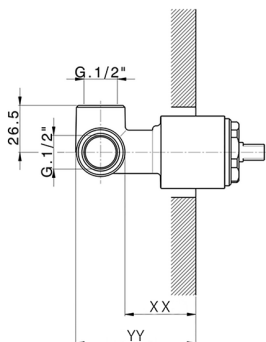

Parte empotrada monomando ducha EMPOTRADO_ZB005301

MODELO **ZB005301**

Parte empotrada monomando ducha, ducha empotrada 1/2", sin parte externa, con silenciadores

ACABADOS DISPONIBLES

04 04 Sin Acabado

CARACTERÍSTICAS

Instalación	Empotrado
Recambio Cartucho	ZZ94035000
Cartucho Monomando 35 mm	
Empotrado	1

Piastra/Plate/Plaque/Platte/Placa
 2-3mm: XX 27-47 YY 54-74
 10mm: XX 16-40 YY 43-68

Parte empotrada monomando ducha EMPOTRADO_ZB005300

MODELO **ZB005300**

Parte empotrada monomando ducha, ducha empotrada 1/2", sin parte externa

ACABADOS DISPONIBLES

04 04 Sin Acabado

CARACTERÍSTICAS

Instalación	Empotrado
Recambio Cartucho	ZZ94035000
Cartucho Monomando 35 mm	
Empotrado	1

Piastra/Plate/Plaque/Platte/Placa
 2-3mm: XX 27-47 YY 54-74
 10mm: XX 16-40 YY 43-68

2026-04-10