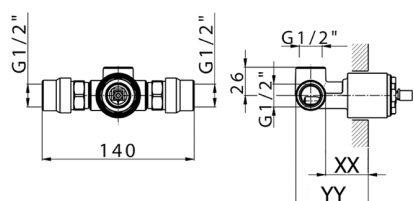

Parte empotrada monomando ducha EMPOTRADO_ZB005301

MODELO **ZB005301**

Parte empotrada monomando ducha, ducha empotrada 1/2", sin parte externa, con silenciadores

ACABADOS DISPONIBLES

 **04** 04 Sin Acabado

CARACTERÍSTICAS

Instalación	Empotrado
Recambio Cartucho	ZZ94035000
Cartucho Monomando 35 mm	
Empotrado	1

Piastra/Plate/Plaque/Platte/Placa
 2-3mm: XX 27-47 YY 54-74
 10mm: XX 16-40 YY 43-68

Parte empotrada monomando ducha EMPOTRADO_ZB005300

MODELO **ZB005300**

Parte empotrada monomando ducha, ducha empotrada 1/2", sin parte externa

ACABADOS DISPONIBLES

04 04 Sin Acabado

CARACTERÍSTICAS

Instalación	Empotrado
Recambio Cartucho	ZZ94035000
Cartucho Monomando 35 mm	
Empotrado	1

Piastra/Plate/Plaque/Platte/Placa
 2-3mm: XX 27-47 YY 54-74
 10mm: XX 16-40 YY 43-68

2026-07-01