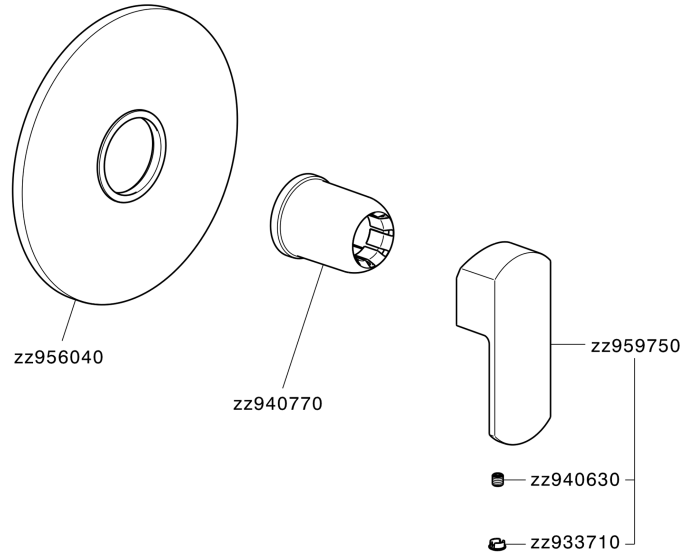

Parte externa monomando ducha empotrada DADO_DD003000

MODELO **DD003000**

Parte externa monomando ducha empotrada, sin parte empotrada, para art. ZB005300-ZB005301

ACABADOS DISPONIBLES

-  **21** 21 Cromo
-  **2B** 2B Níquel Brillo
-  **2F** 2F Níquel Cepillado
-  **40** 40 Negro Mate
-  **4Q** 4Q Blanco Mate

CARACTERÍSTICAS

Instalación	Empotrado
Empotrado 2	ZB005301
	ZB005300

Parte externa monomando ducha empotrada DADO_DD003000

DD003000

<https://es.huberitalia.com/parte-externa-monomando-ducha-empotrada-dado-dd003000>

Parte empotrada monomando ducha EMPOTRADO_ZB005301

MODELO **ZB005301**

Parte empotrada monomando ducha, ducha empotrada 1/2", sin parte externa, con silenciadores

ACABADOS DISPONIBLES

 **04** 04 Sin Acabado

Piastra/Plate/Plaque/Platte/Placa
 2-3mm: XX 27-47 YY 54-74
 10mm: XX 16-40 YY 43-68

2026-06-10