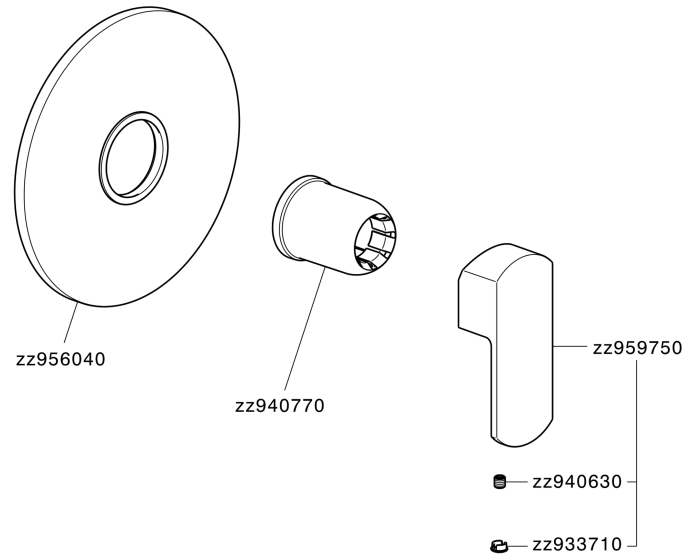

## Parte externa monomando ducha empotrada DADO\_DD003000

DD003000

<https://es.huberitalia.com/parte-externa-monomando-ducha-empotrada-dado-dd003000>

Parte empotrada monomando ducha EMPOTRADO\_ZB005301

ZB005301

<https://es.huberitalia.com/parte-empotrada-monomando-ducha-empotrado-zb005301>

Parte empotrada monomando ducha EMPOTRADO\_ZB005300

ZB005300

<https://es.huberitalia.com/parte-empotrada-monomando-ducha-empotrado-zb005300>