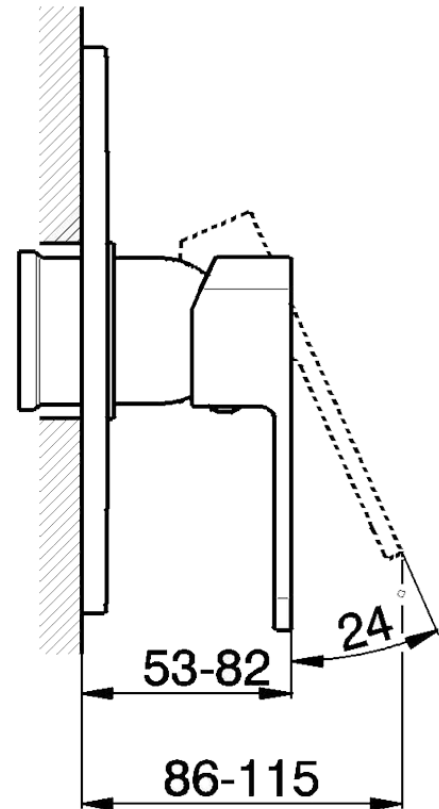

Parte externa monomando ducha empotrada DADO_DD003000

DD003000

<https://es.huberitalia.com/parte-externa-monomando-ducha-empotrada-dado-dd003000>

Piastra/Plate/Plaque/Platte/Placa

2-3mm: XX 27-47 YY 54-74

10mm: XX 16-40 YY 43-68

ZB005301

<https://es.huberitalia.com/parte-empotrada-monomando-ducha-empotrado-zb005301>

Piastra/Plate/Plaque/Platte/Placa

2-3mm: XX 27-47 YY 54-74

10mm: XX 16-40 YY 43-68

ZB005300

<https://es.huberitalia.com/parte-empotrada-monomando-ducha-empotrado-zb005300>