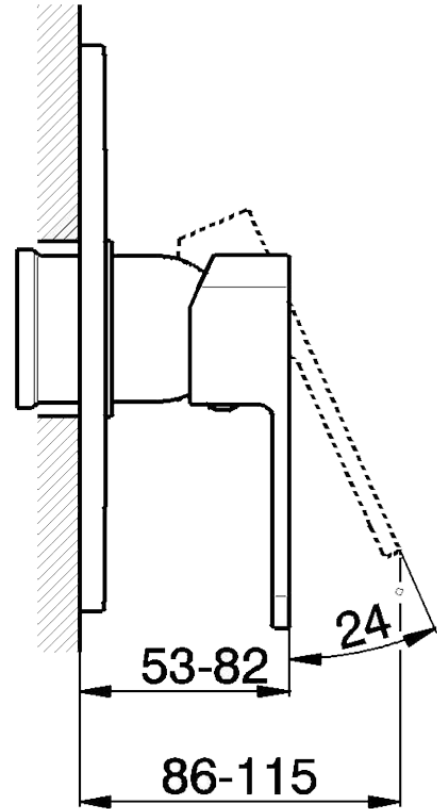

Parte externa monomando ducha empotrada DADO_DD003000

DD003000

<https://es.huberitalia.com/parte-externa-monomando-ducha-empotrada-dado-dd003000>

Piastra/Plate/Plaque/Platte/Placa
 2-3mm: XX 27-47 YY 54-74
 10mm: XX 16-40 YY 43-68

ZB005301

<https://es.huberitalia.com/parte-empotrada-monomando-ducha-empotrado-zb005301>

Piastra/Plate/Plaque/Platte/Placa

2-3mm: XX 27-47 YY 54-74

10mm: XX 16-40 YY 43-68

ZB005300

<https://es.huberitalia.com/parte-empotrada-monomando-ducha-empotrado-zb005300>