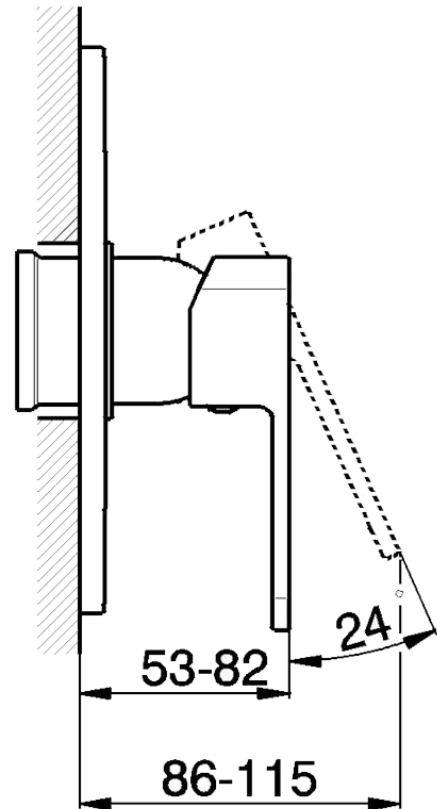

## Parte externa monomando ducha empotrada DADO\_DD003000

DD003000

<https://es.huberitalia.com/parte-externa-monomando-ducha-empotrada-dado-dd003000>

Piastra/Plate/Plaque/Platte/Placa

2-3mm: XX 27-47 YY 54-74

10mm: XX 16-40 YY 43-68

ZB005301

<https://es.huberitalia.com/parte-empotrada-monomando-ducha-empotrado-zb005301>

Piastra/Plate/Plaque/Platte/Placa

2-3mm: XX 27-47 YY 54-74

10mm: XX 16-40 YY 43-68

ZB005300

<https://es.huberitalia.com/parte-empotrada-monomando-ducha-empotrado-zb005300>