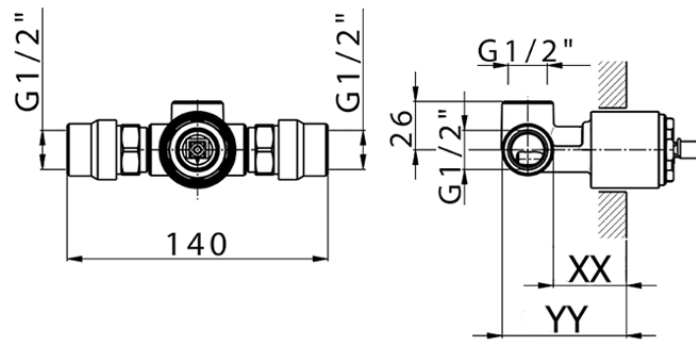

Parte externa monomando ducha empotrada DADO_DD003000

DD003000

<https://es.huberitalia.com/parte-externa-monomando-ducha-empotrada-dado-dd003000>

Piastra/Plate/Plaque/Platte/Placa
 2-3mm: XX 27-47 YY 54-74
 10mm: XX 16-40 YY 43-68

ZB005301

<https://es.huberitalia.com/parte-empotrada-monomando-ducha-empotrado-zb005301>

Piastra/Plate/Plaque/Platte/Placa

2-3mm: XX 27-47 YY 54-74

10mm: XX 16-40 YY 43-68

ZB005300

<https://es.huberitalia.com/parte-empotrada-monomando-ducha-empotrado-zb005300>