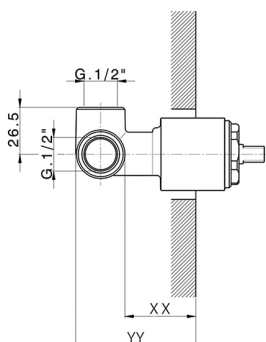

Parte empotrada monomando ducha EMPOTRADO_ZB005301

MODELO **ZB005301**

Parte empotrada monomando ducha, ducha empotrada 1/2", sin parte externa, con silenciadores

ACABADOS DISPONIBLES

04 04 Sin Acabado

CARACTERÍSTICAS

Instalación	Empotrado
Recambio Cartucho	ZZ94035000
Cartucho Monomando 35 mm	
Empotrado	1

Piastra/Plate/Plaque/Platte/Placa
 2-3mm: XX 27-47 YY 54-74
 10mm: XX 16-40 YY 43-68

Parte empotrada monomando ducha EMPOTRADO_ZB005300

MODELO **ZB005300**

Parte empotrada monomando ducha, ducha empotrada 1/2", sin parte externa

ACABADOS DISPONIBLES

CARACTERÍSTICAS

Instalación	Empotrado
Recambio Cartucho	ZZ94035000
Cartucho Monomando 35 mm	
Empotrado	1

Piastra/Plate/Plaque/Platte/Placa
 2-3mm: XX 27-47 YY 54-74
 10mm: XX 16-40 YY 43-68

2026-06-15