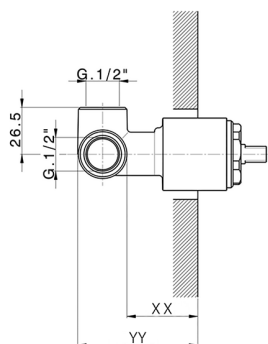

Parte empotrada monomando ducha EMPOTRADO_ZB005301

MODELO **ZB005301**

Parte empotrada monomando ducha, ducha empotrada 1/2", sin parte externa, con silenciadores

ACABADOS DISPONIBLES

04 04 Sin Acabado

CARACTERÍSTICAS

Instalación	Empotrado
Recambio Cartucho	ZZ94035000
Cartucho Monomando 35 mm	
Empotrado	1

Piastra/Plate/Plaque/Platte/Placa
 2-3mm: XX 27-47 YY 54-74
 10mm: XX 16-40 YY 43-68

Parte empotrada monomando ducha EMPOTRADO_ZB005300

MODELO **ZB005300**

Parte empotrada monomando ducha, ducha empotrada 1/2", sin parte externa

ACABADOS DISPONIBLES

04 04 Sin Acabado

CARACTERÍSTICAS

Instalación	Empotrado
Recambio Cartucho	ZZ94035000
Cartucho Monomando 35 mm	
Empotrado	1

Piastra/Plate/Plaque/Platte/Placa
 2-3mm: XX 27-47 YY 54-74
 10mm: XX 16-40 YY 43-68

2026-04-11