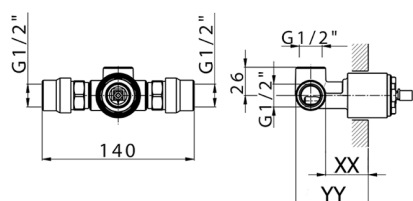

Parte empotrada monomando ducha EMPOTRADO_ZB005301

MODELO **ZB005301**

Parte empotrada monomando ducha, ducha empotrada 1/2", sin parte externa, con silenciadores

ACABADOS DISPONIBLES

04 04 Sin Acabado

CARACTERÍSTICAS

Instalación	Empotrado
Recambio Cartucho	ZZ94035000
Cartucho Monomando 35 mm	
Empotrado	1

Piastra/Plate/Plaque/Platte/Placa
 2-3mm: XX 27-47 YY 54-74
 10mm: XX 16-40 YY 43-68

Parte empotrada monomando ducha EMPOTRADO_ZB005300

MODELO **ZB005300**

Parte empotrada monomando ducha, ducha empotrada 1/2", sin parte externa

ACABADOS DISPONIBLES

CARACTERÍSTICAS

Instalación	Empotrado
Recambio Cartucho	ZZ94035000
Cartucho Monomando 35 mm	
Empotrado	1

Piastra/Plate/Plaque/Platte/Placa
 2-3mm: XX 27-47 YY 54-74
 10mm: XX 16-40 YY 43-68

2026-06-15