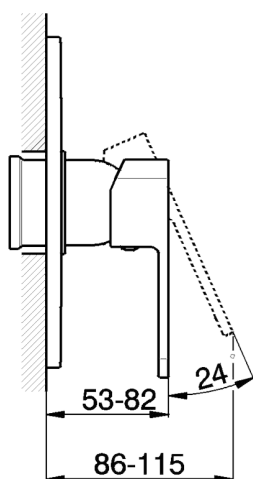

Parte externa monomando ducha empotrada DADO_DD003000

MODELO **DD003000**

Parte externa monomando ducha empotrada, sin parte empotrada, para art. ZB005300-ZB005301

ACABADOS DISPONIBLES

-  **21** 21 Cromo
-  **2B** 2B Níquel Brillo
-  **2F** 2F Níquel Cepillado
-  **40** 40 Negro Mate
-  **4Q** 4Q Blanco Mate

CARACTERÍSTICAS

Instalación	Empotrado
Empotrado 2	ZB005301
	ZB005300

Parte externa monomando ducha empotrada DADO_DD003000

DD003000

<https://es.huberitalia.com/parte-externa-monomando-ducha-empotrada-dado-dd003000>

Parte empotrada monomando ducha EMPOTRADO_ZB005301

MODELO **ZB005301**

Parte empotrada monomando ducha, ducha empotrada 1/2", sin parte externa, con silenciadores

ACABADOS DISPONIBLES

04 04 Sin Acabado

CARACTERÍSTICAS

Piastra/Plate/Plaque/Platte/Placa
 2-3mm: XX 27-47 YY 54-74
 10mm: XX 16-40 YY 43-68

2026-04-11