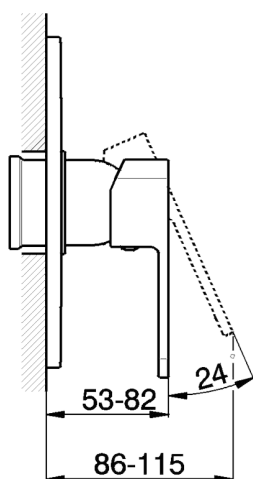

Parte externa monomando ducha empotrada DADO_DD003000

MODELO **DD003000**

Parte externa monomando ducha empotrada, sin parte empotrada, para art. ZB005300-ZB005301

ACABADOS DISPONIBLES

-  **21** 21 Cromo
-  **2B** 2B Níquel Brillo
-  **2F** 2F Níquel Cepillado
-  **40** 40 Negro Mate
-  **4Q** 4Q Blanco Mate

CARACTERÍSTICAS

Instalación	Empotrado
Empotrado 2	ZB005301
	ZB005300

Parte externa monomando ducha empotrada DADO_DD003000

DD003000

<https://es.huberitalia.com/parte-externa-monomando-ducha-empotrada-dado-dd003000>

Parte empotrada monomando ducha EMPOTRADO_ZB005301

MODELO **ZB005301**

Parte empotrada monomando ducha, ducha empotrada 1/2", sin parte externa, con silenciadores

ACABADOS DISPONIBLES

04 04 Sin Acabado

CARACTERÍSTICAS

Piastra/Plate/Plaque/Platte/Placa
 2-3mm: XX 27-47 YY 54-74
 10mm: XX 16-40 YY 43-68

2026-06-15