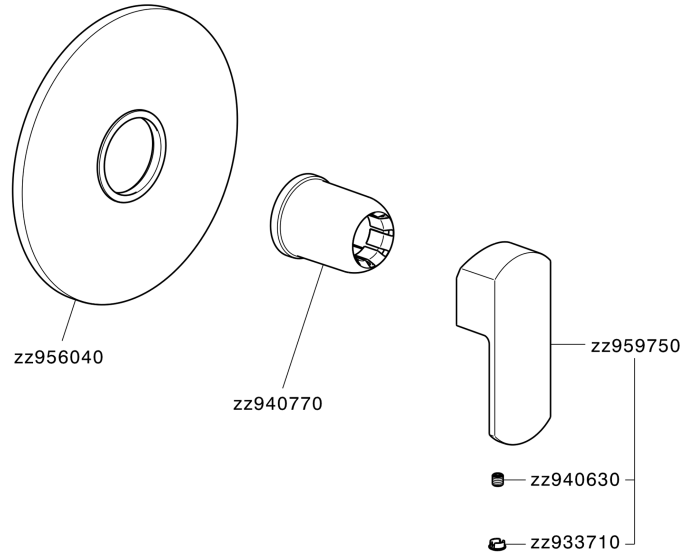

Parte externa monomando ducha empotrada DADO_DD003000

MODELO **DD003000**

Parte externa monomando ducha empotrada, sin parte empotrada, para art. ZB005300-ZB005301

ACABADOS DISPONIBLES

-  **21** 21 Cromo
-  **2B** 2B Níquel Brillo
-  **2F** 2F Níquel Cepillado
-  **40** 40 Negro Mate
-  **4Q** 4Q Blanco Mate

CARACTERÍSTICAS

Instalación	Empotrado
Empotrado 2	ZB005301
	ZB005300

Parte externa monomando ducha empotrada DADO_DD003000

DD003000

<https://es.huberitalia.com/parte-externa-monomando-ducha-empotrada-dado-dd003000>

Parte empotrada monomando ducha EMPOTRADO_ZB005301

MODELO **ZB005301**

Parte empotrada monomando ducha, ducha empotrada 1/2", sin parte externa, con silenciadores

ACABADOS DISPONIBLES

04 04 Sin Acabado

CARACTERÍSTICAS

Piastra/Plate/Plaque/Platte/Placa
 2-3mm: XX 27-47 YY 54-74
 10mm: XX 16-40 YY 43-68

2026-04-11