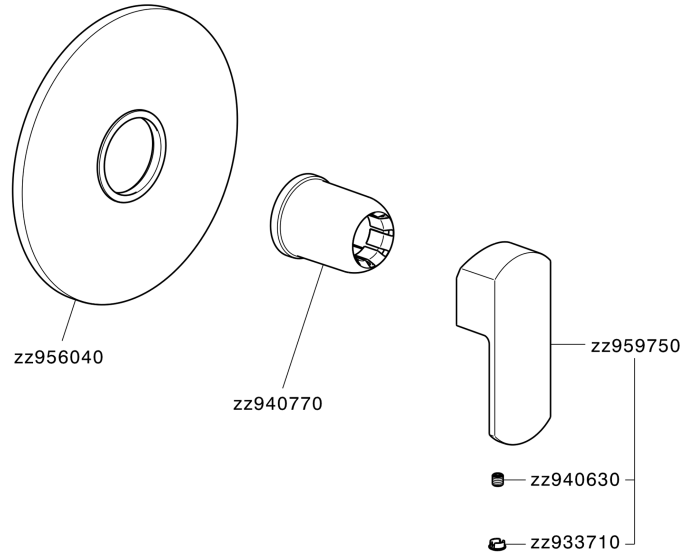

Parte externa monomando ducha empotrada DADO_DD003000

MODELO **DD003000**

Parte externa monomando ducha empotrada, sin parte empotrada, para art. ZB005300-ZB005301

ACABADOS DISPONIBLES

-  **21** 21 Cromo
-  **2B** 2B Níquel Brillo
-  **2F** 2F Níquel Cepillado
-  **40** 40 Negro Mate
-  **4Q** 4Q Blanco Mate

CARACTERÍSTICAS

Instalación	Empotrado
Empotrado 2	ZB005301
	ZB005300

Parte externa monomando ducha empotrada DADO_DD003000

DD003000

<https://es.huberitalia.com/parte-externa-monomando-ducha-empotrada-dado-dd003000>

Parte empotrada monomando ducha EMPOTRADO_ZB005301

MODELO **ZB005301**

Parte empotrada monomando ducha, ducha empotrada 1/2", sin parte externa, con silenciadores

ACABADOS DISPONIBLES

04 04 Sin Acabado

CARACTERÍSTICAS

Piastra/Plate/Plaque/Platte/Placa
 2-3mm: XX 27-47 YY 54-74
 10mm: XX 16-40 YY 43-68

2026-06-15