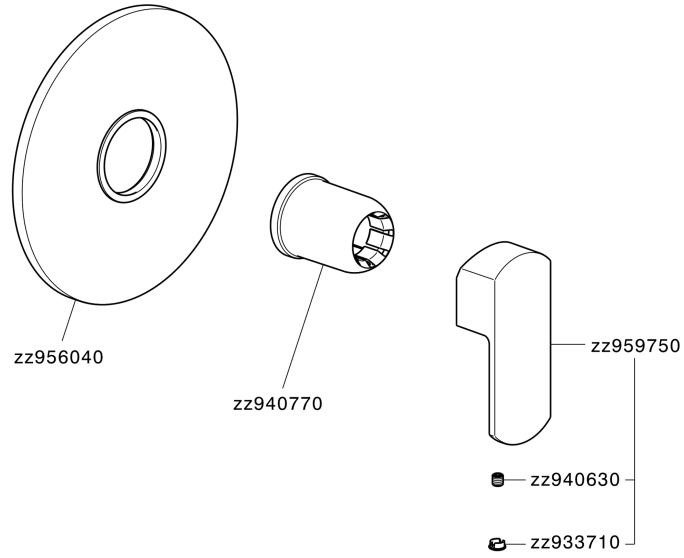

## Parte externa monomando ducha empotrada DADO\_DD003000

DD003000

<https://es.huberitalia.com/parte-externa-monomando-ducha-empotrada-dado-dd003000>

Parte empotrada monomando ducha EMPOTRADO\_ZB005301

ZB005301

<https://es.huberitalia.com/parte-empotrada-monomando-ducha-empotrado-zb005301>

Parte empotrada monomando ducha EMPOTRADO\_ZB005300

ZB005300

<https://es.huberitalia.com/parte-empotrada-monomando-ducha-empotrado-zb005300>