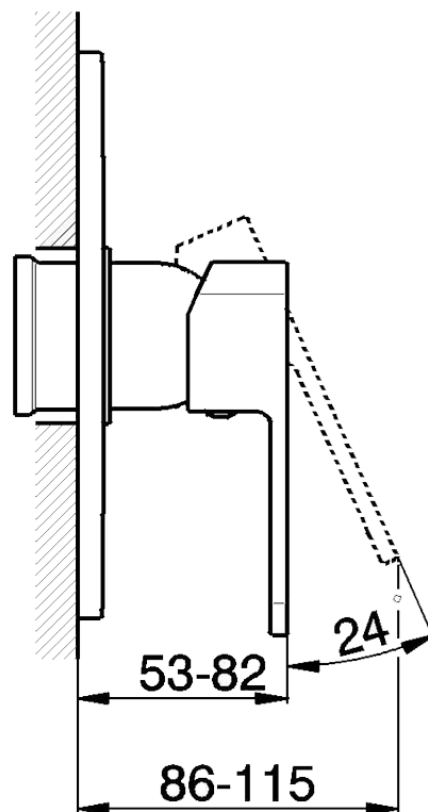

## Parte externa monomando ducha empotrada DADO\_DD003000

DD003000

<https://es.huberitalia.com/parte-externa-monomando-ducha-empotrada-dado-dd003000>

Piastra/Plate/Plaque/Platte/Placa

2-3mm: XX 27-47 YY 54-74

10mm: XX 16-40 YY 43-68

ZB005301

<https://es.huberitalia.com/parte-empotrada-monomando-ducha-empotrado-zb005301>

## Piastra/Plate/Plaque/Platte/Placa

2-3mm: XX 27-47 YY 54-74

10mm: XX 16-40 YY 43-68

ZB005300

<https://es.huberitalia.com/parte-empotrada-monomando-ducha-empotrado-zb005300>

2026-06-15