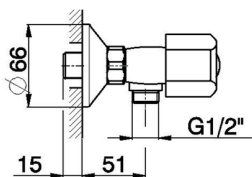

Ducha EVA_EV000441

MODELO **EV000441**

Ducha, sin conjunto ducha, conexión para flexible 1/2" M, sin manetas

ACABADOS DISPONIBLES

CARACTERÍSTICAS

2026-06-10