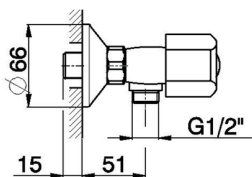

Ducha EVA_EV000441

MODELO **EV000441**

Ducha, sin conjunto ducha, conexión para flexible 1/2" M, sin manetas

ACABADOS DISPONIBLES

CARACTERÍSTICAS

2026-04-30