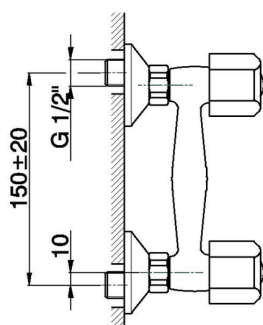

Ducha EVA_EV000441

MODELO **EV000441**

Ducha, sin conjunto ducha, conexión para flexible 1/2" M, sin manetas

ACABADOS DISPONIBLES

CARACTERÍSTICAS

2026-04-30