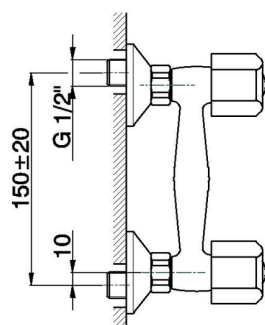

Ducha EVA_EV000441

MODELO **EV000441**

Ducha, sin conjunto ducha, conexión para flexible 1/2" M, sin manetas

ACABADOS DISPONIBLES

CARACTERÍSTICAS

2026-06-10