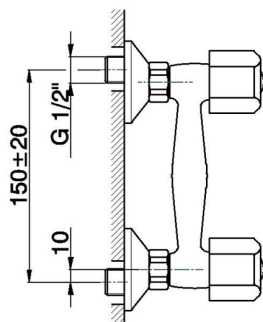

Ducha EVA_EV000441

MODELO **EV000441**

Ducha, sin conjunto ducha, conexión para flexible 1/2" M, sin manetas

ACABADOS DISPONIBLES

CARACTERÍSTICAS

2026-06-10