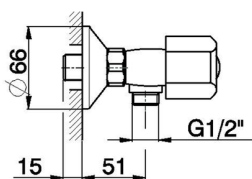

Ducha EVA_EV000441

MODELO **EV000441**

Ducha, sin conjunto ducha, conexión para flexible 1/2" M, sin manetas

ACABADOS DISPONIBLES

CARACTERÍSTICAS

2026-06-10