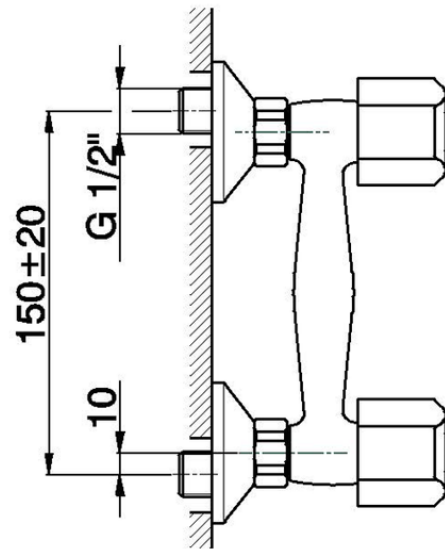

Ducha EVA_EV000441

EV000441

<https://es.huberitalia.com/ducha-eva-ev000441>

2026-06-10