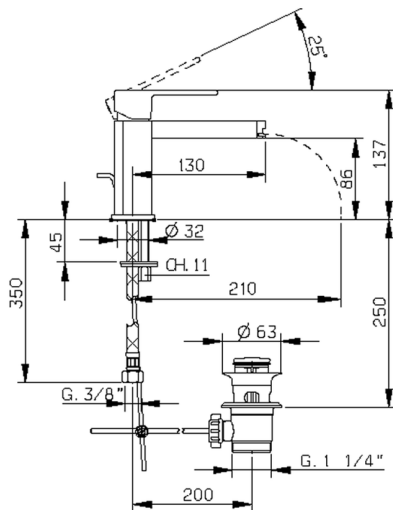

Lavabo monomando DADO_DC000510

MODELO **DC000510**

Lavabo monomando, con desagüe automático 1"1/4", latiguillos acero G.3/8", base caño disponible en acabado cromo o fumé

ACABADOS DISPONIBLES

- 
21 21 Cromo
- 
2F 2F Níquel Cepillado
- 
6U 6U Cromo/Ahumado

CARACTERÍSTICAS

Recambio Cartucho **ZZ94240000**

Cartucho Monomando 25 mm

Lavabo monomando DADO_DC000510

DC000510

<https://es.huberitalia.com/lavabo-monomando-dado-dc000510>

2025-01-06