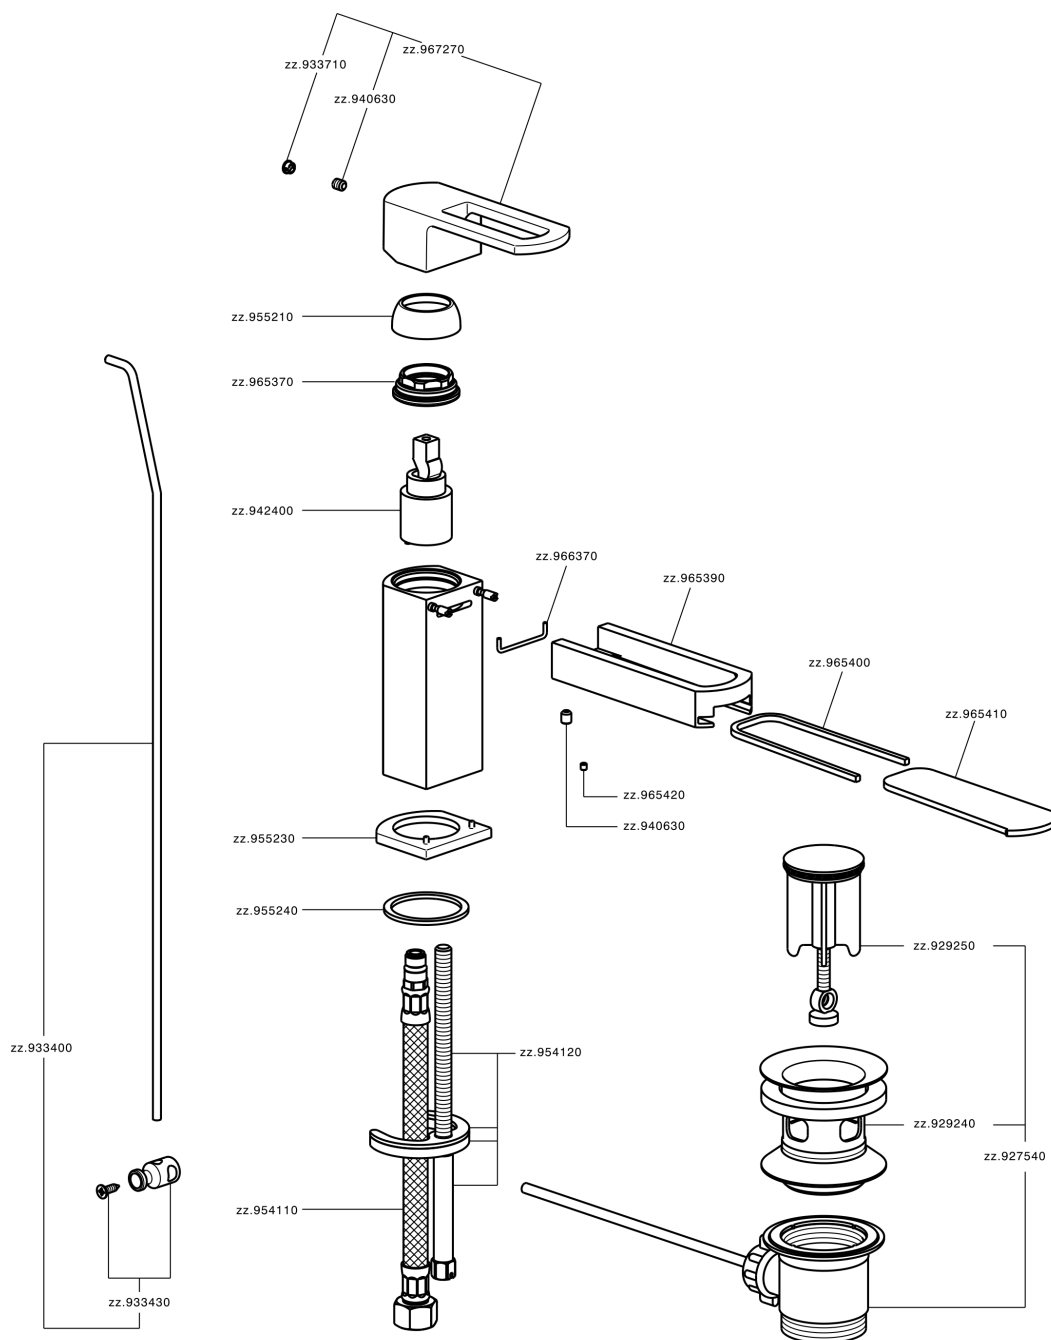

Lavabo monomando DADO_DC000510

MODELO **DC000510**

Lavabo monomando, con desagüe automático 1"1/4", latiguillos acero G.3/8", base caño disponible en acabado cromo o fumé

ACABADOS DISPONIBLES

- 
21 21 Cromo
- 
2F 2F Níquel Cepillado
- 
6U 6U Cromo/Ahumado

CARACTERÍSTICAS

Recambio Cartucho **ZZ94240000**

Cartucho Monomando 25 mm

Lavabo monomando DADO_DC000510

DC000510

<https://es.huberitalia.com/lavabo-monomando-dado-dc000510>

2025-01-06