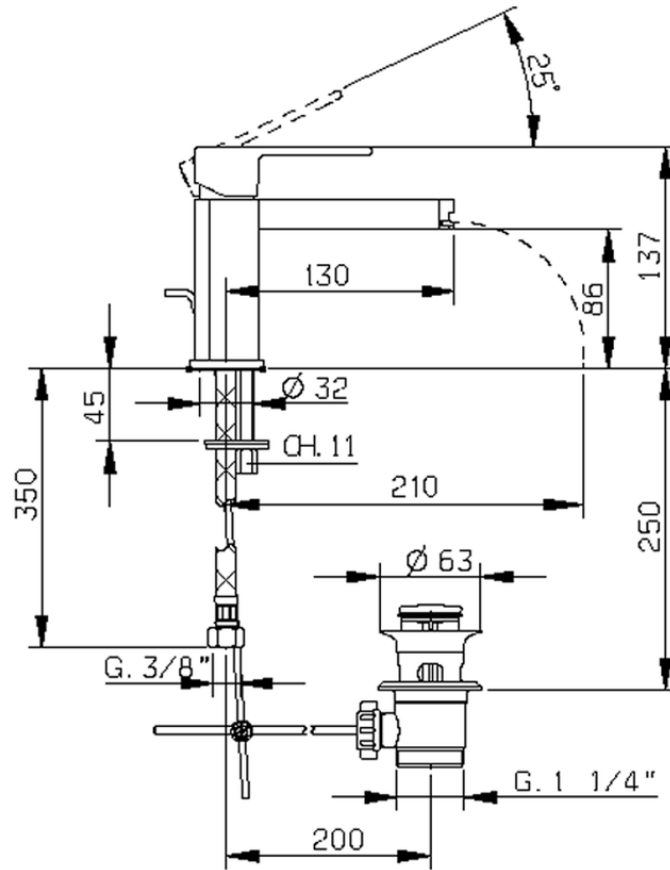

Lavabo monomando DADO_DC000510

DC000510

<https://es.huberitalia.com/lavabo-monomando-dado-dc000510>

2025-01-06