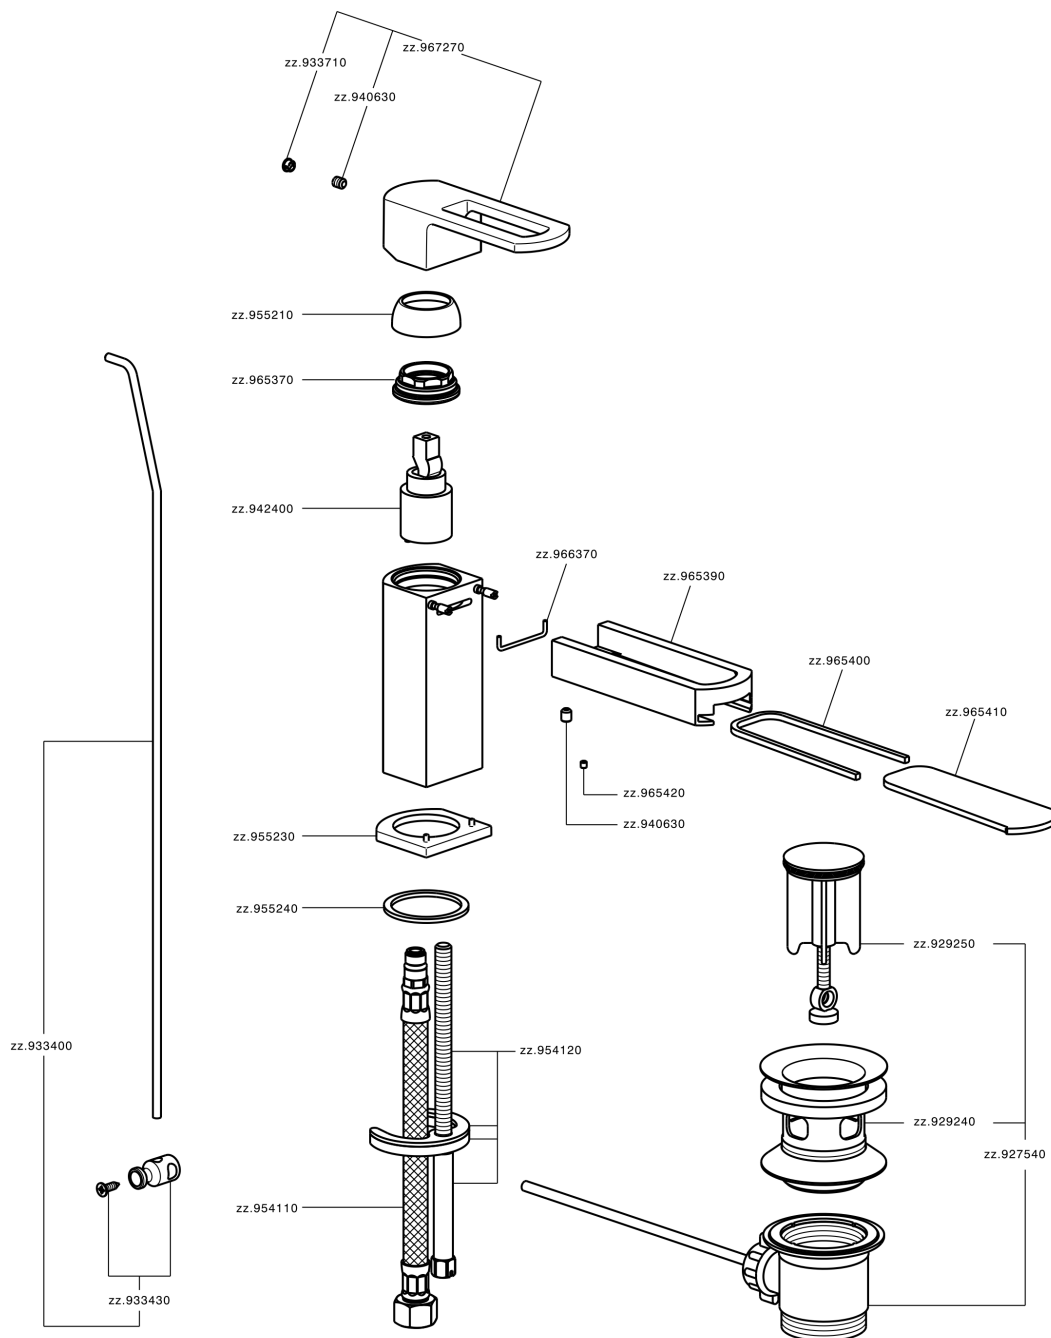

Lavabo monomando DADO_DC000510

MODELO **DC000510**

Lavabo monomando, con desagüe automático 1"1/4, latiguillos acero G.3/8", base caño disponible en acabado cromo o fumé

ACABADOS DISPONIBLES

- 
21 21 Cromo
- 
2F 2F Níquel Cepillado
- 
6U 6U Cromo/Ahumado

CARACTERÍSTICAS

Recambio Cartucho **ZZ94240000**

Cartucho Monomando 25 mm

Lavabo monomando DADO_DC000510

DC000510

<https://es.huberitalia.com/lavabo-monomando-dado-dc000510>

2025-01-05