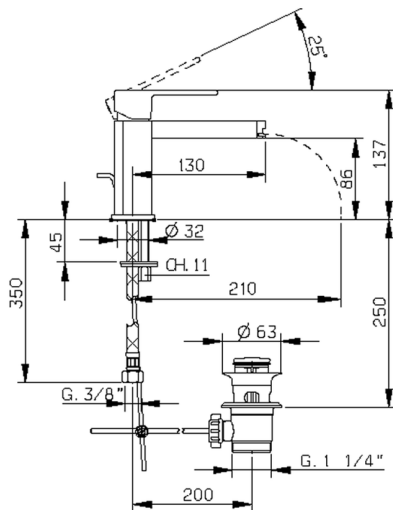

Lavabo monomando DADO_DC000510

MODELO **DC000510**

Lavabo monomando, con desagüe automático 1"1/4, latiguillos acero G.3/8", base caño disponible en acabado cromo o fumé

ACABADOS DISPONIBLES

- 
21 21 Cromo
- 
2F 2F Níquel Cepillado
- 
6U 6U Cromo/Ahumado

CARACTERÍSTICAS

Recambio Cartucho **ZZ94240000**

Cartucho Monomando 25 mm

Lavabo monomando DADO_DC000510

DC000510

<https://es.huberitalia.com/lavabo-monomando-dado-dc000510>

2025-01-05