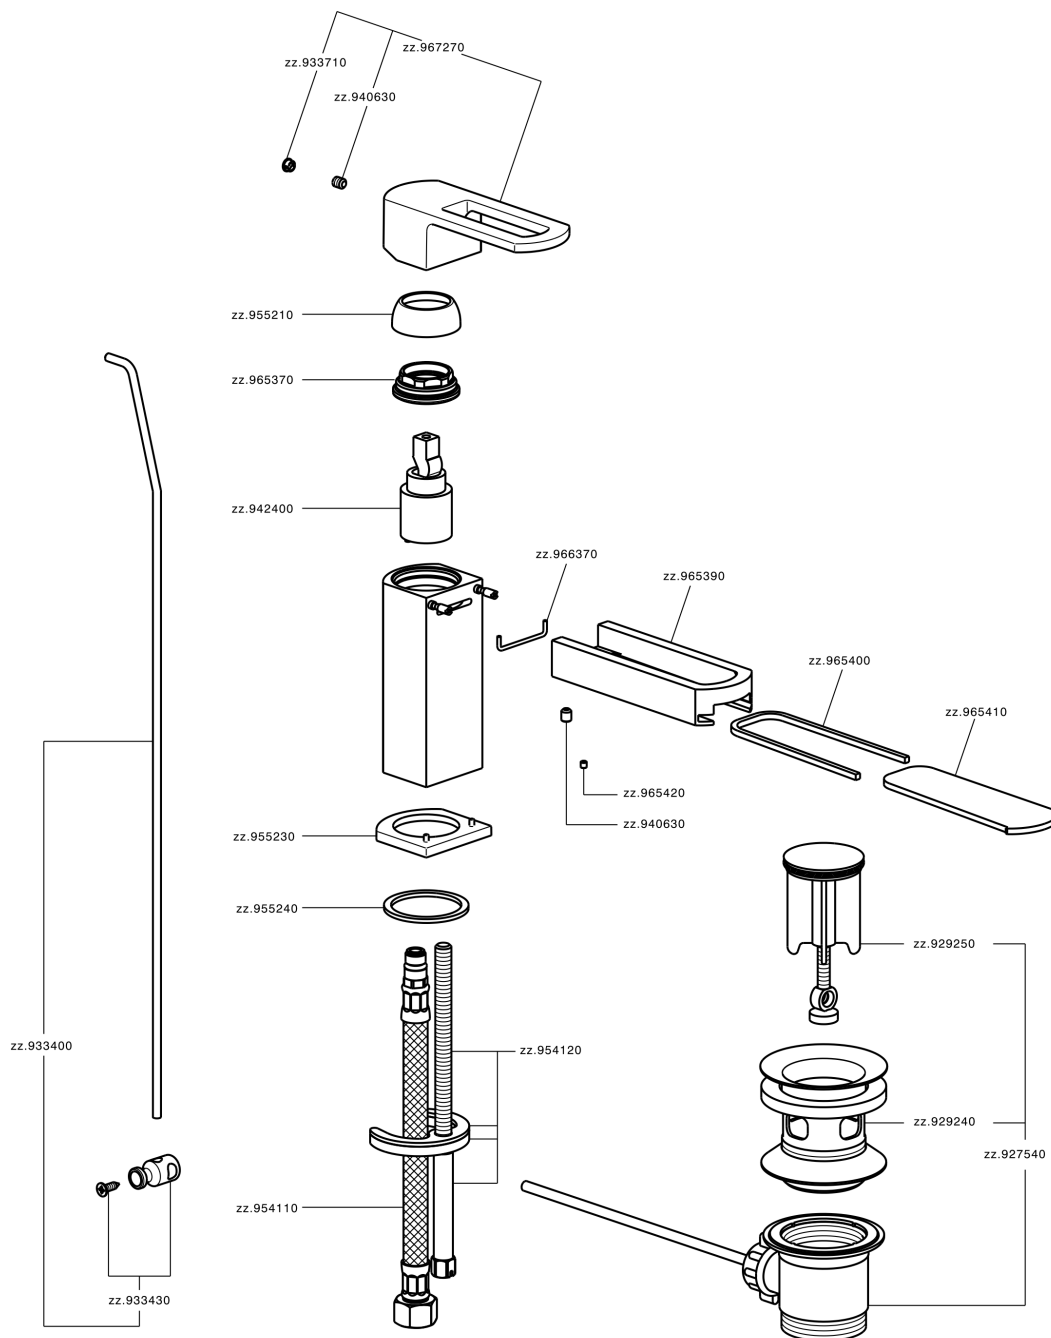

Lavabo monomando DADO_DC000510

DC000510

<https://es.huberitalia.com/lavabo-monomando-dado-dc000510>

2025-01-05