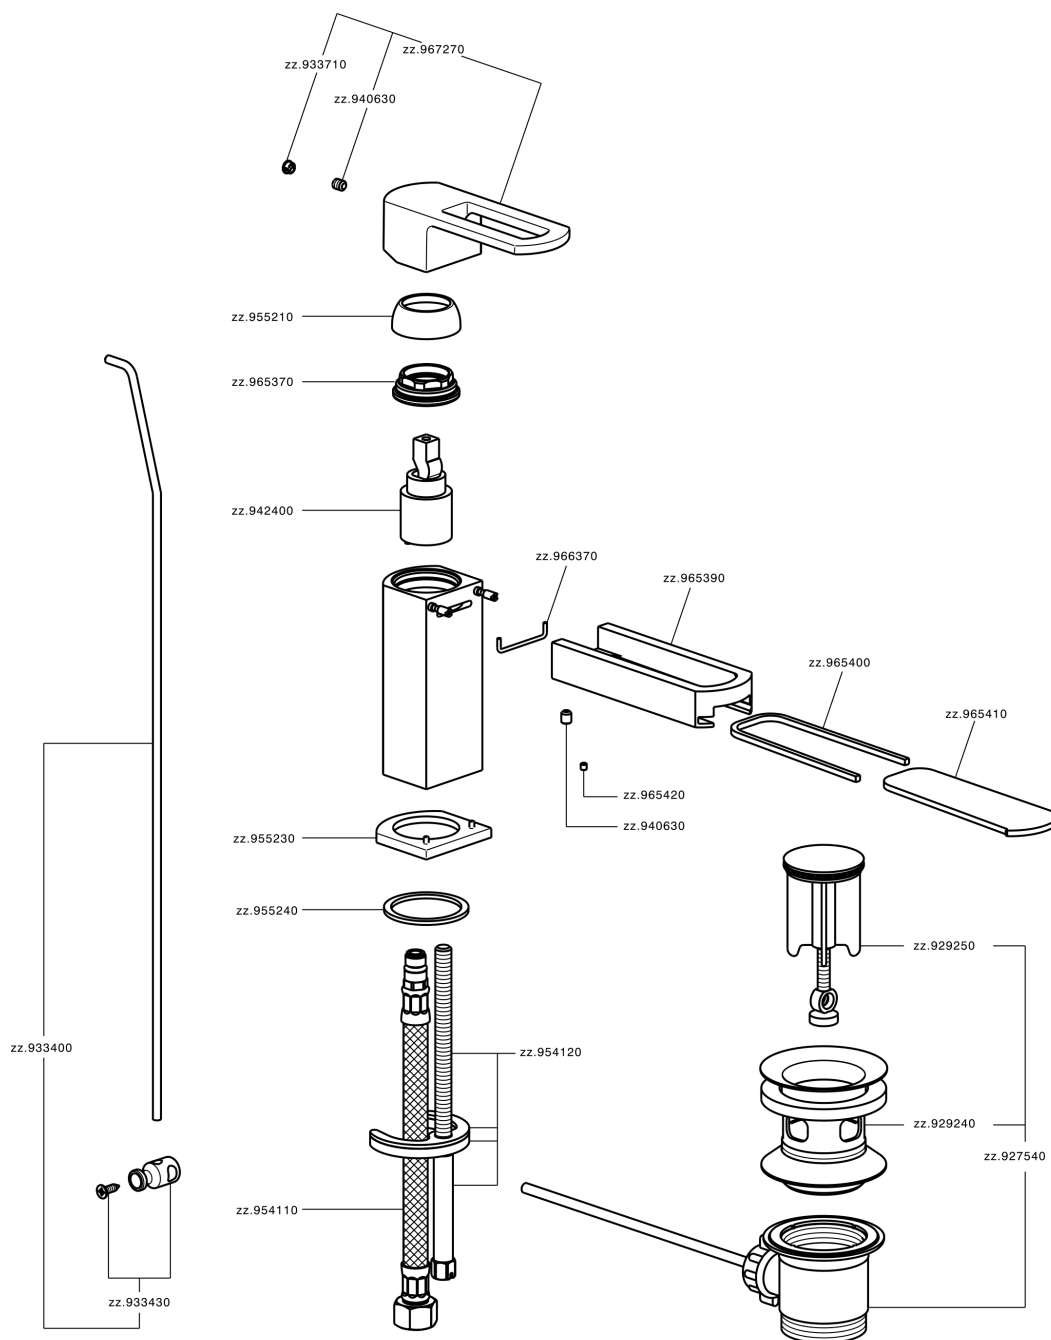

Lavabo monomando DADO_DC000510

DC000510

<https://es.huberitalia.com/lavabo-monomando-dado-dc000510>

2024-12-11