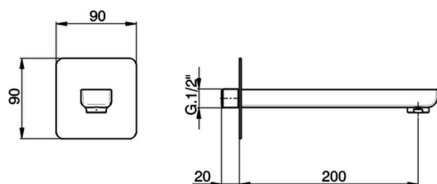

Caño de erogación SOFT_SF000240

MODELO **SF000240**

Caño de erogación, L.200 mm, conexión 1/2" M

ACABADOS DISPONIBLES

CARACTERÍSTICAS

2026-04-10