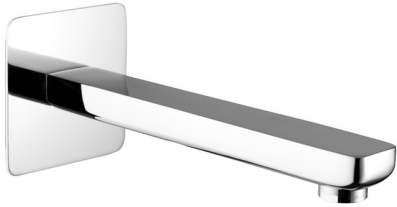

Caño de erogación SOFT_SF000240

MODELO **SF000240**

Caño de erogación, L.200 mm, conexión 1/2" M

ACABADOS DISPONIBLES

CARACTERÍSTICAS

2026-05-20