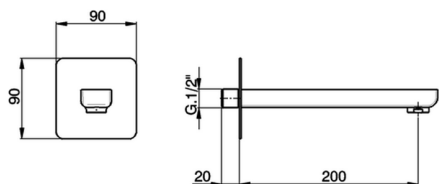

Caño de erogación SOFT_SF000240

MODELO **SF000240**

Caño de erogación, L.200 mm, conexión 1/2" M

ACABADOS DISPONIBLES

CARACTERÍSTICAS

2026-06-13