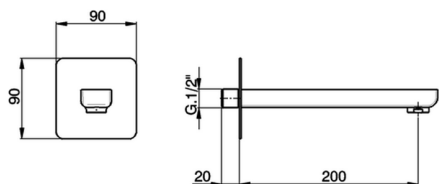

Caño de erogación SOFT_SF000240

MODELO **SF000240**

Caño de erogación, L.200 mm, conexión 1/2" M

ACABADOS DISPONIBLES

CARACTERÍSTICAS

2026-04-12