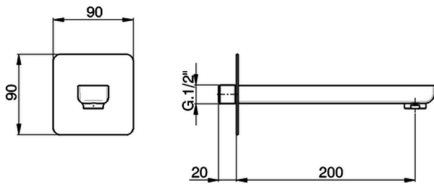

Caño de erogación SOFT_SF000240

MODELO **SF000240**

Caño de erogación, L.200 mm, conexión 1/2" M

ACABADOS DISPONIBLES

CARACTERÍSTICAS

2026-05-20