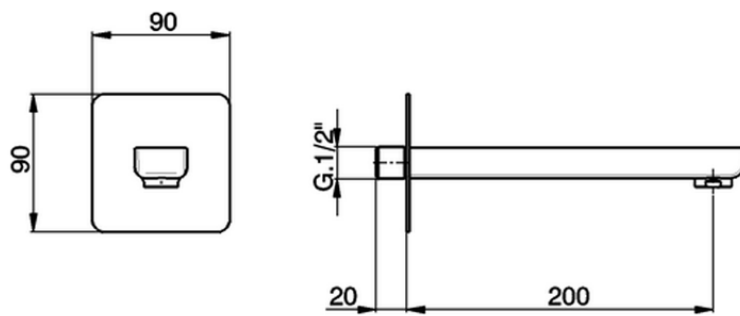

Caño de erogación SOFT_SF000240

SF000240

<https://es.huberitalia.com/cano-de-erogacion-soft-sf000240>

2026-05-20