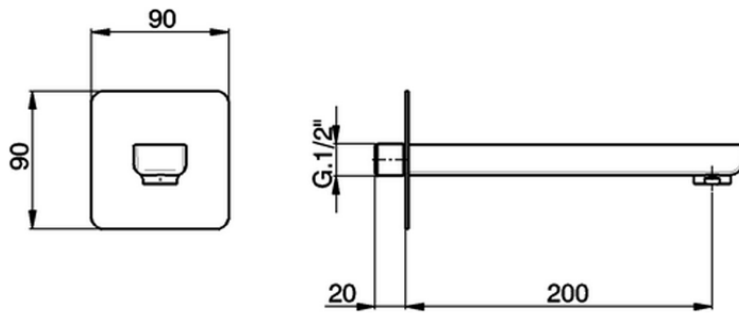

## Caño de erogación SOFT\_SF000240

SF000240

<https://es.huberitalia.com/cano-de-erogacion-soft-sf000240>

2026-06-10