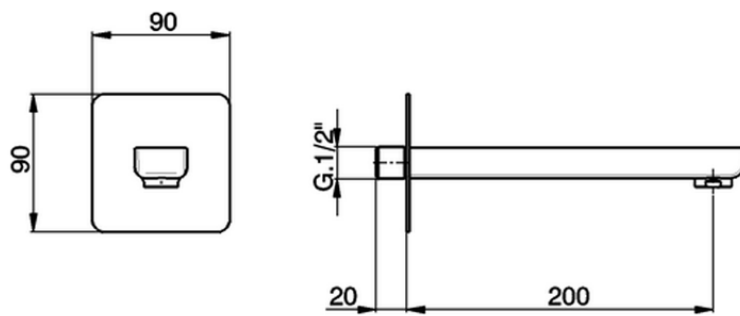

Caño de erogación SOFT_SF000240

SF000240

<https://es.huberitalia.com/cano-de-erogacion-soft-sf000240>

2026-04-09