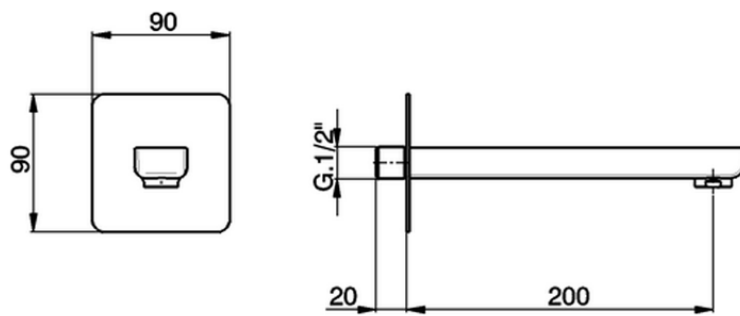

Caño de erogación SOFT_SF000240

SF000240

<https://es.huberitalia.com/cano-de-erogacion-soft-sf000240>

2026-06-30