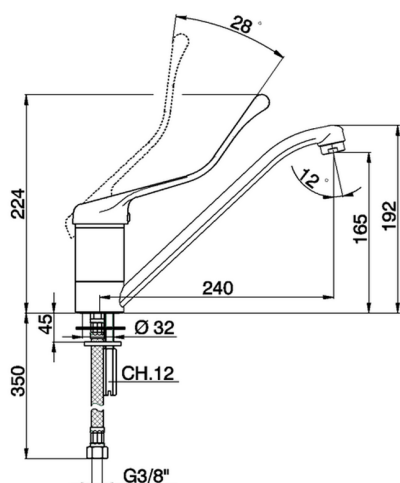

Fregadero monomando KITCHEN_EL500580

MODELO **EL500580**

Fregadero monomando, caño giratorio, latiguillos acero G.3/8"

ACABADOS DISPONIBLES

21 21 Cromo

CARACTERÍSTICAS

Recambio Cartucho **ZZ92909000**

Cartucho Monomando 43 mm