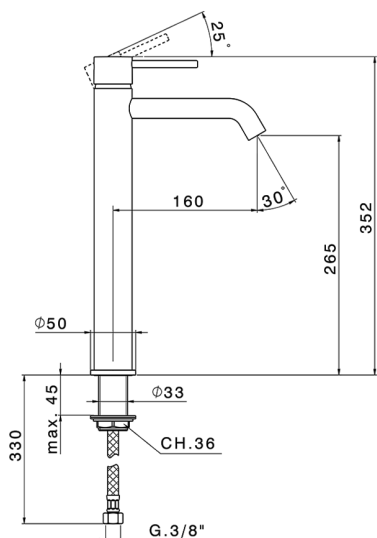

Lavabo monomando alto NUOVA KIRUNA_K2004540

MODELO **K2004540**

Lavabo monomando alto, sin desagüe, latiguillos acero G.3/8"

ACABADOS DISPONIBLES

-  **21** 21 Cromo
-  **26** 26 Cobre Viejo
-  **2F** 2F Níquel Cepillado
-  **2W** 2W Oro Cepillado
-  **40** 40 Negro Mate
-  **4Q** 4Q Blanco Mate

CARACTERÍSTICAS

Recambio Cartucho **ZZ99672000**

Cartucho Monomando 35 mm

EcoStop

La función EcoStop limita el caudal del agua aproximadamente el 50% de la salida máxima con una leve resistencia en la maneta. Basta con empujar ligeramente más allá de la mitad del tope sólo cuando se requiera la salida máxima de agua. Esto permitirá ahorrar hasta un 50% de agua.