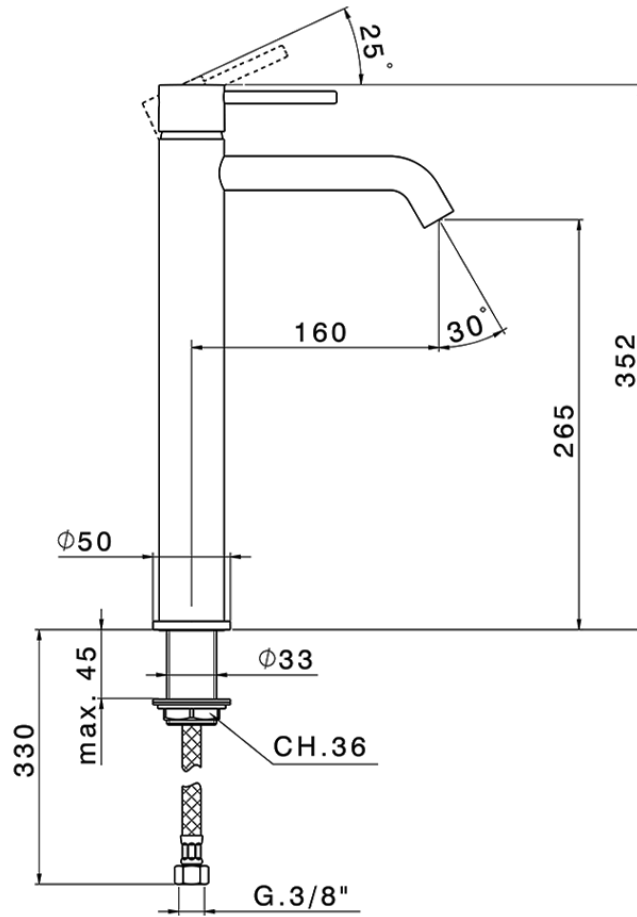

Lavabo monomando alto NUOVA KIRUNA_K2004540

K2004540

<https://es.huberitalia.com/lavabo-monomando-alto-nuova-kiruna-k2004540>

2024-09-20