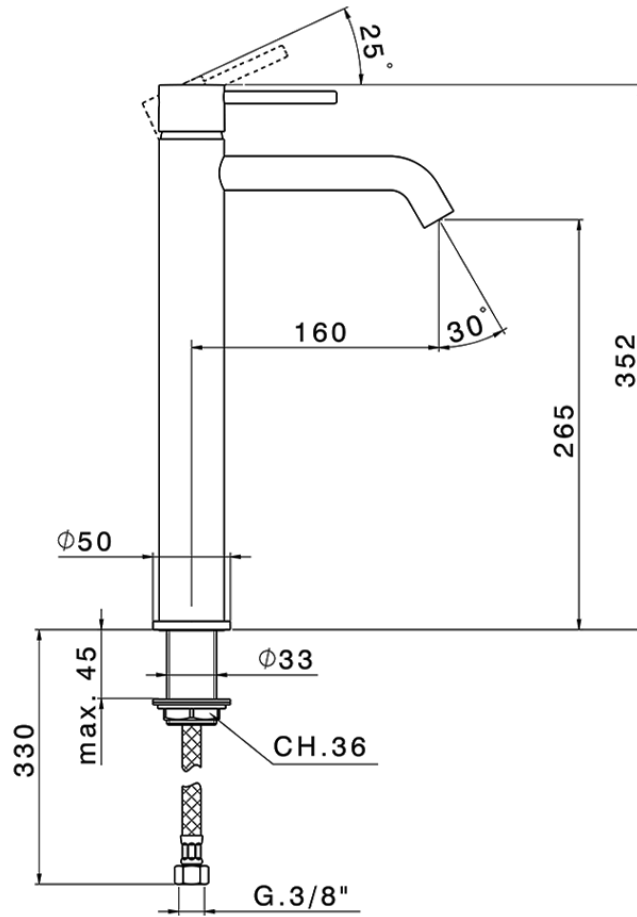

Lavabo monomando alto NUOVA KIRUNA_K2004540

K2004540

<https://es.huberitalia.com/lavabo-monomando-alto-nuova-kiruna-k2004540>

2024-09-19