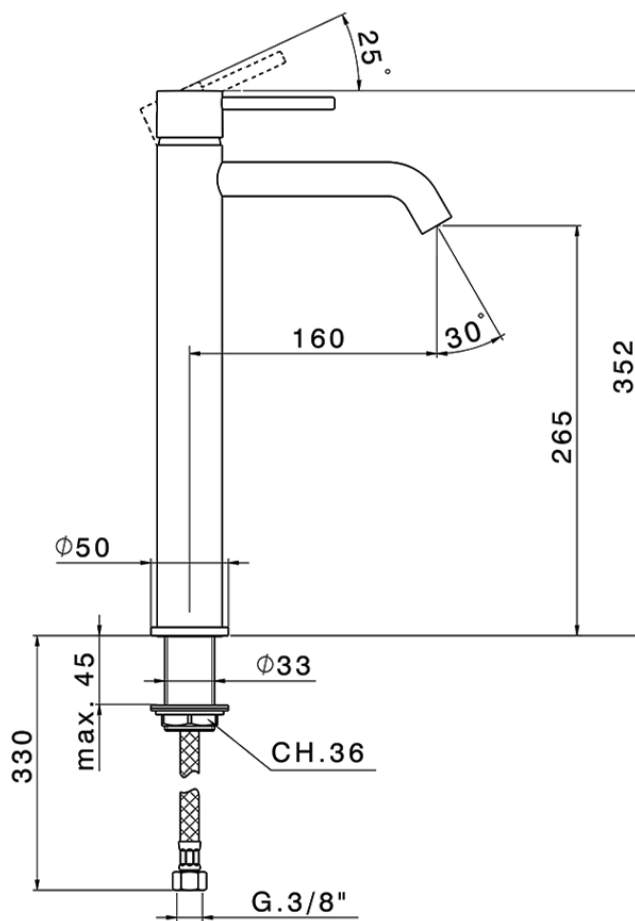

Lavabo monomando alto NUOVA KIRUNA_K2004540

K2004540

<https://es.huberitalia.com/lavabo-monomando-alto-nuova-kiruna-k2004540>

2024-09-20