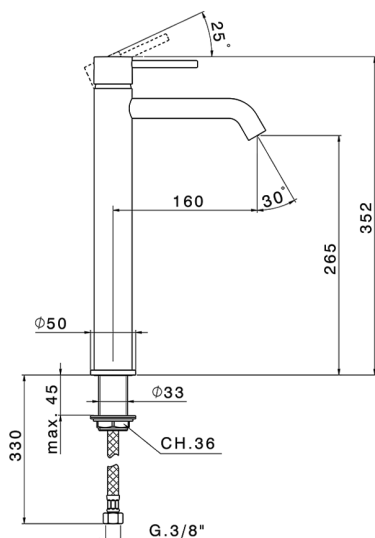

## Lavabo monomando alto NUOVA KIRUNA\_K2004540

MODELO **K2004540**

Lavabo monomando alto, sin desagüe, latiguillos acero G.3/8"

### CARACTERÍSTICAS

Recambio Cartucho **ZZ99672000**

**Cartucho Monomando 35 mm**

### EcoStop

La función EcoStop limita el caudal del agua aproximadamente el 50% de la salida máxima con una leve resistencia en la maneta. Basta con empujar ligeramente más allá de la mitad del tope sólo cuando se requiera la salida máxima de agua. Esto permitirá ahorrar hasta un 50% de agua.