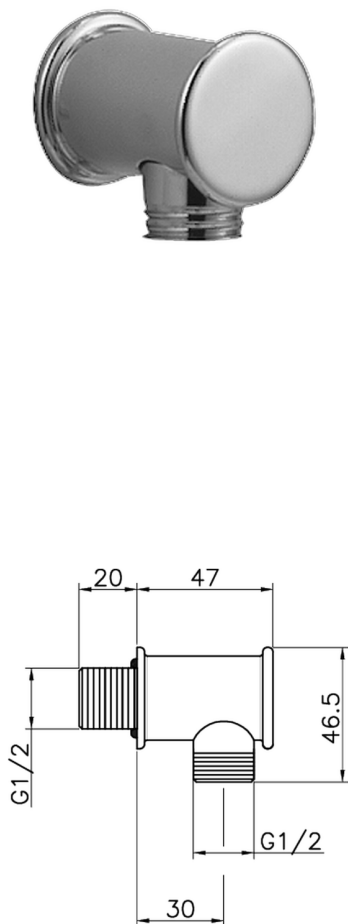

## Toma de agua SHOWER\_67.04H.

MODELO **67.04H.**

Toma de agua

ACABADOS DISPONIBLES

 **AC** AC Níquel Satinado Cepillado

 **AG** AG Oro Viejo

 **BA** BA Bronce Viejo

 **CR** CR Cromo

 **2W** 2W Oro Cepillado

CARACTERÍSTICAS

2026-06-24