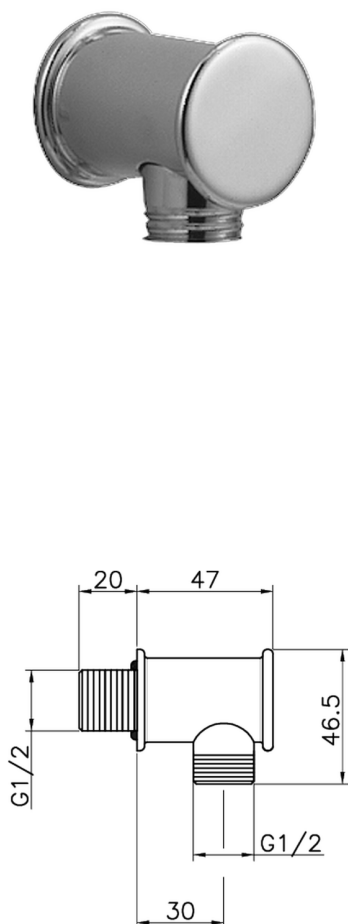

Toma de agua SHOWER_67.04H.

MODELO **67.04H.**

Toma de agua

ACABADOS DISPONIBLES

 **AC** AC Níquel Satinado Cepillado

 **AG** AG Oro Viejo

 **BA** BA Bronce Viejo

 **CR** CR Cromo

 **2W** 2W Oro Cepillado

CARACTERÍSTICAS

2026-06-15