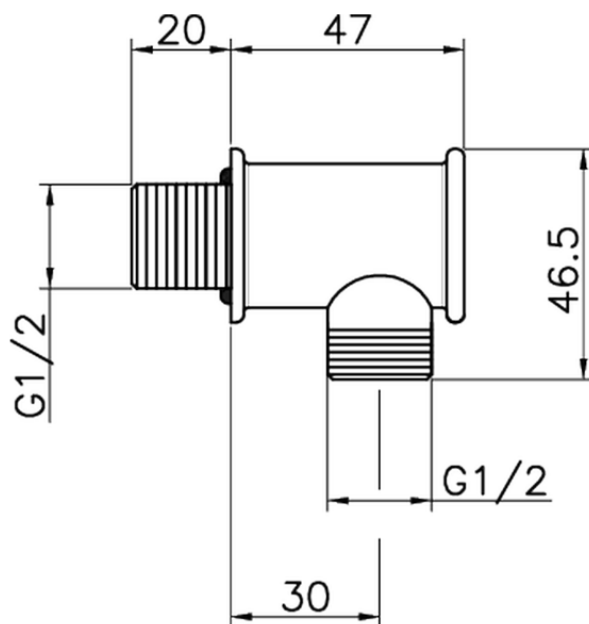

Toma de agua SHOWER_67.04H.

67.04H.

<https://es.huberitalia.com/toma-de-agua-shower-67-04h>

2026-06-10