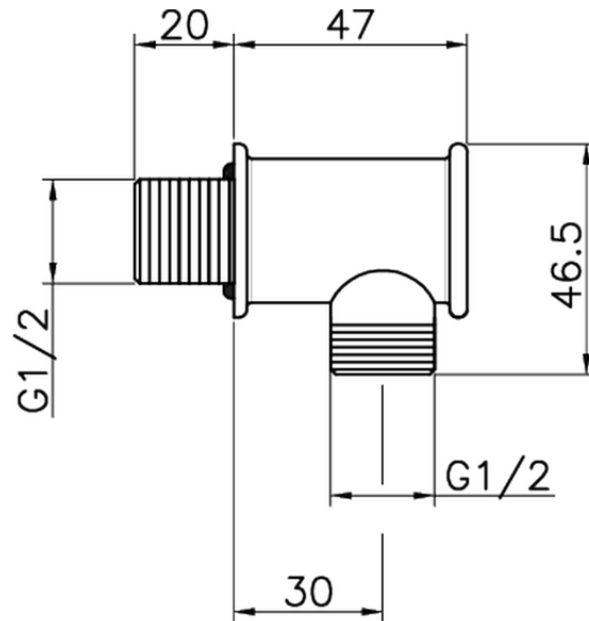

Toma de agua SHOWER_67.04H.

67.04H.

<https://es.huberitalia.com/toma-de-agua-shower-67-04h>

2026-04-29