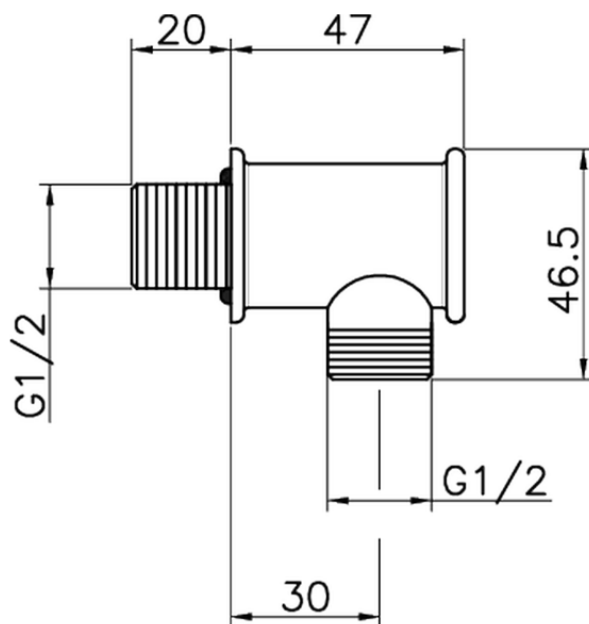

## Toma de agua SHOWER\_67.04H.

67.04H.

<https://es.huberitalia.com/toma-de-agua-shower-67-04h>

2026-06-15