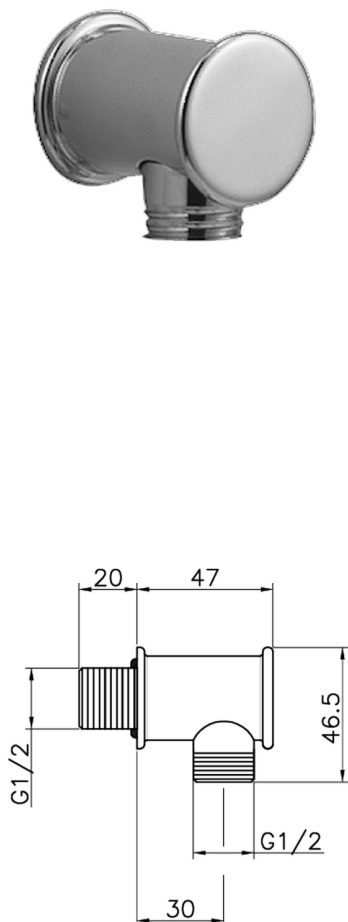

Toma de agua SHOWER_67.04H.

MODELO **67.04H.**

Toma de agua

ACABADOS DISPONIBLES

 **AC** AC Níquel Satinado Cepillado

 **AG** AG Oro Viejo

 **BA** BA Bronce Viejo

 **CR** CR Cromo

 **2W** 2W Oro Cepillado

CARACTERÍSTICAS

2026-05-20