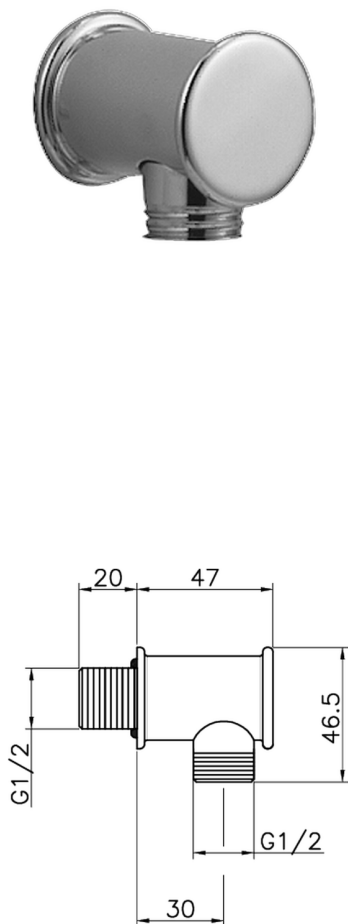

Toma de agua SHOWER_67.04H.

MODELO **67.04H.**

Toma de agua

ACABADOS DISPONIBLES

 **AC** AC Níquel Satinado Cepillado

 **AG** AG Oro Viejo

 **BA** BA Bronce Viejo

 **CR** CR Cromo

 **2W** 2W Oro Cepillado

CARACTERÍSTICAS

2026-06-13