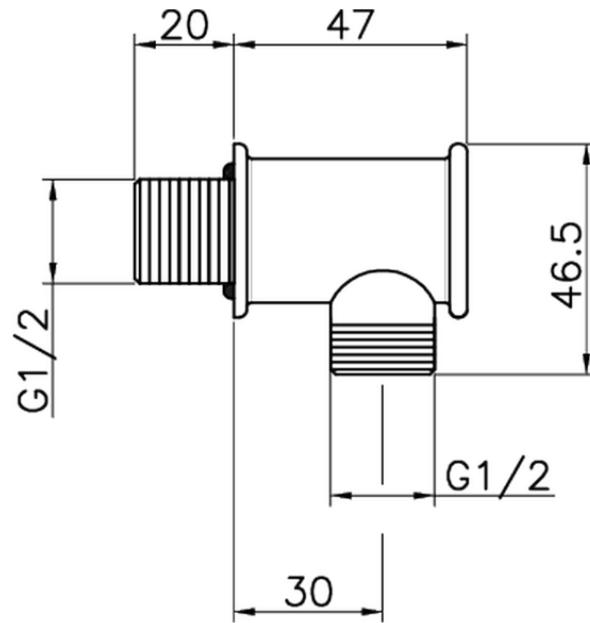

## Toma de agua SHOWER\_67.04H.

67.04H.

<https://es.huberitalia.com/toma-de-agua-shower-67-04h>

2026-06-13